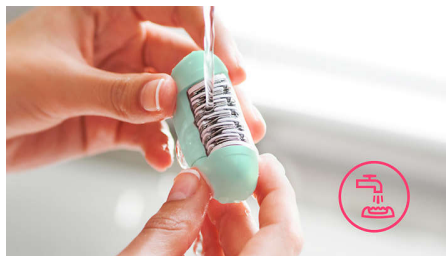

2 nastavitvi hitrosti za odstranjevanje tanjših in debelejših dlak za bolj prilagojen tretma.

Ergonomski ročaj

Zaobljena oblika se odlično prilega roki za udobno odstranjevanje dlačic. Tudi izgleda sijajno!

Pralna depilacijska glava

Depilator ima pralno depilacijsko glavo. Glavo lahko snamete in očistite pod tekočo vodo za boljšo higieno

Brivna glava in glavnik

Brivna glava in glavnik zagotavljata natančno britje in nežnejšo uporabo na različnih predelih telesa.