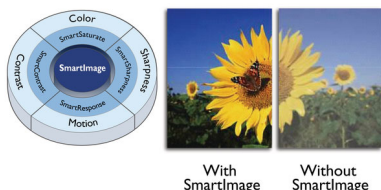

SmartImage

SmartImage je ekskluzivna vodilna Philipsova tehnologija, ki analizira na zaslonu prikazano

vsebino in zagotavlja optimalno kakovost prikaza. S tem uporabniku prijaznim vmesnikom lahko izberete različne načine, na primer delovni, slikovni, filmski, igralni, varčevalni ali drug način, ki ustrezajo aplikaciji v uporabi. Glede na izbor tehnologija SmartImage dinamično izboljša kontrast, barvno nasičenost in ostrino slike ali videa za najkakovostnejši prikaz. Varčevalni način omogoča izjemno varčno porabo energije. Vse v realnem času in s pritiskom na en sam gumb!