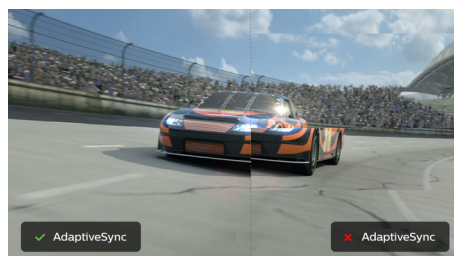

Tehnologija prilagodljive sinhronizacije

Pri igranju iger se ne bi smeli ukvarjati z izbiro med netekočim igranjem ali preskakovanjem slike. Tehnologija prilagodljive sinhronizacije, hitro osveževanje in izjemna odzivnost skoraj pri vseh hitrostih sličic omogočajo tekoče delovanje brez artefaktov.