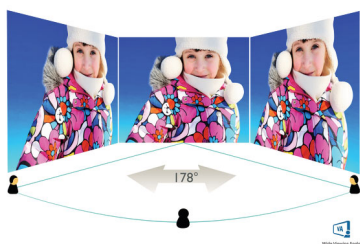

Značilnosti

Zaslon VA

Philpsov LED-zaslon VA ima napredno tehnologijo za večdomensko navpično poravnavo, ki zagotavlja izjemno visoko statično kontrastno razmerje za izredno živahne in svetle slike. Zlahka zmore standardne pisarniške aplikacije in je idealen za fotografije, brskanje po spletu, filme, igre in zahtevne grafične aplikacije. Optimirana tehnologija za upravljanje slikovni pik omogoča izjemno širok 178-stopinjski kot gledanja in jasno sliko.