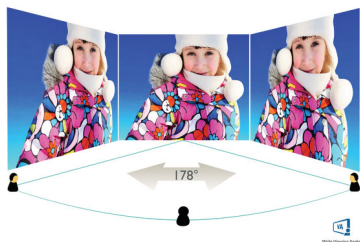

Zaslon VA

Philipsov LED-zaslon VA ima napredno tehnologijo za večdomensko navpično poravnavo, ki zagotavlja izjemno visoko statično kontrastno razmerje za izredno živahne in svetle slike. Zlahka zmore standardne pisarniške aplikacije in je idealen za fotografije, brskanje po spletu, filme, igre in zahtevne grafične aplikacije. Optimirana tehnologija za upravljanje slikovni pik omogoča izjemno širok 178-stopinjski kot gledanja in jasno sliko.