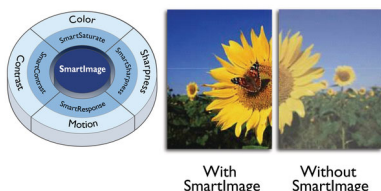

SmartImage

SmartImage je ekskluzivna vodilna Philipsova tehnologija, ki analizira na zaslonu prikazano

vsebino in zagotavlja optimalno kakovost prikaza. S tem uporabniku prijaznim vmesnikom lahko izberete različne načine, na primer delovni, slikovni, filmski, igralni, varčevalni ali drug način, ki ustrezajo aplikaciji v uporabi. Glede na izbor tehnologija SmartImage dinamično izboljša kontrast, barvno nasičenost in ostrino slike ali videa za najkakovostnejši prikaz. Varčevalni način omogoča izjemno varčno porabo energije. Vse v realnem času in s pritiskom na en sam gumb!