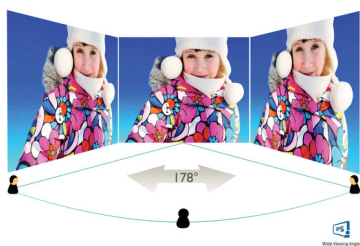

Značilnosti

Tehnologija IPS

Zasloni IPS uporabljajo tehnologijo za izjemno širok, 178-stopinjski kot gledanja, tako da je prikaz viden iz skoraj vseh kotov, tudi v načinu vrtenja za 90 stopinj! Za razliko od standardnih zaslonov TN so slike na zaslonih IPS neverjetno ostre in živih barv, zato so ti zasloni idealni ne samo za fotografije, filme in brskanje po spletu, temveč tudi za profesionalno uporabo, pri kateri so pomembne natančne barve in nespremenljiva svetlost.