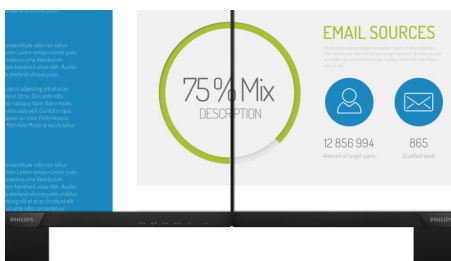

Vedno živahne slike

- Tehnologija IPS LED za širok kot gledanja ter točno sliko in barve
- 16:9 zaslon Full HD za slike z jasnimi podrobnostmi
- Privlačen videz z zelo ozkim robom
- SmartContrast za podrobne črne dele
- Prednastavitve SmartImage za enostavno optimiranje nastavitve slike

- HDMI Ready za razvedrilo Full HD

Popolna zasnova za vaš prostor

- S kompaktno zasnovo zasede malo prostora
- Podstavek VESA omogoča prilagodljivo namestitvev

PHILIPS

Značilnosti

Tehnologija IPS

Zaslonski IPS uporabljajo tehnologijo za izjemno širok, 178-stopinjski kot gledanja, tako da je prikaz viden iz skoraj vseh kotov. Za razliko od standardnih zaslonov TN so slike na zaslonih IPS neverjetno ostre in živih barv, zato so ti zasloni idealni ne samo za fotografije, filme in brskanje po spletu, temveč tudi za profesionalno uporabo, pri kateri so pomembne natančne barve in nespremenljiva svetlost.

16:9 zaslon Full HD

Kakovost slike je pomembna. Običajni zasloni predvajajo kakovostno sliko, vendar pričakujete več. Ta zaslon odlikuje izboljšana ločljivost Full HD 1920 x 1080. Full HD za jasno in podrobno sliko, visoka svetlost, neverjeten kontrast in živahne barve zagotavljajo izjemno pristno sliko.

Izjemno ozek rob

Novi zasloni Philips imajo izjemno ozke robove, ki odpravljajo ovire in zagotavljajo

največjo velikost slike. Zaslon z izjemno ozkim robom je primeren predvsem za uporabo več zaslonov, igranje iger, grafično oblikovanje in profesionalne aplikacije, saj vam daje občutek, kot bi pri tem uporabljali samo en zaslon.