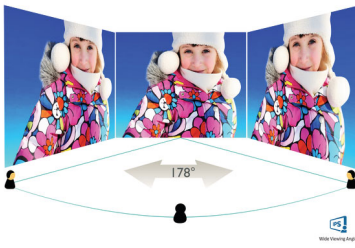

Značilnosti

Tehnologija IPS

Zaslonski IPS uporabljajo tehnologijo za izjemno širok, 178-stopinjski kot gledanja, tako da je prikaz viden iz skoraj vseh kotov. Za razliko od standardnih zaslonov TN so slike na zaslonih IPS neverjetno ostre in živih barv, zato so ti zasloni idealni ne samo za fotografije, filme in brskanje po spletu, temveč tudi za profesionalno uporabo, pri kateri so pomembne natančne barve in nespremenljiva svetlost.