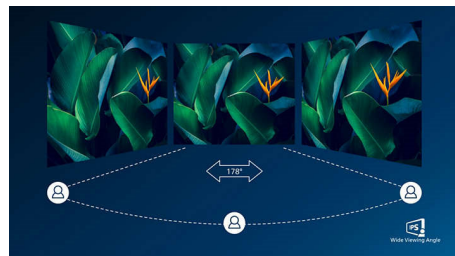

Način EasyRead

Način EasyRead omogoča branje kot na papirju

Tipka za preklapljanje po meniju EasySelect

Diskretno postavljena tipka za preklapljanje po meniju EasySelect vam omogoča hitro in enostavno prilagajanje nastavitvev monitorja v meniju na zaslonu.

Tehnologija IPS

Zaslони IPS uporabljajo tehnologijo za izjemno širok, 178-stopinjski kot gledanja, tako da je prikaz viden iz skoraj vseh kotov. Za razliko od standardnih zaslonov TN so slike na zaslonih IPS neverjetno ostre in živih barv, zato so ti zasloni idealni ne samo za fotografije, filme in brskanje po spletu, temveč tudi za profesionalno uporabo, pri kateri so pomembne natančne barve in nespremenljiva svetlost.