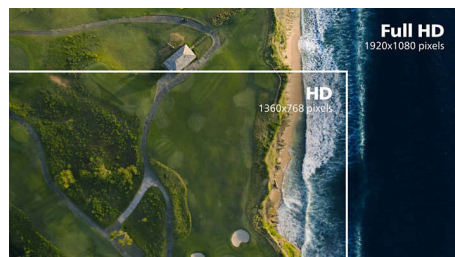

Zaslon Full HD 16 : 9

Kakovost slike je pomembna. Običajni zasloni predvajajo kakovostno sliko, vendar pričakujete več. Ta zaslon odlikuje izboljšana ločljivost Full HD 1920 x 1080. Full HD za jasno in podrobno sliko, visoka svetlost, neverjeten kontrast in živahne barve zagotavljajo izjemno pristno sliko.