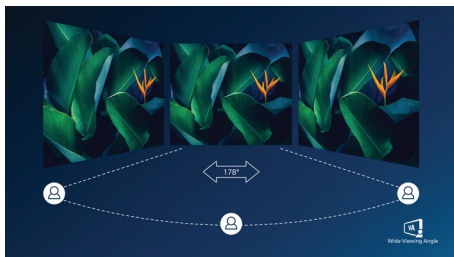

Prijetno na pogled

- Manjša utrujenosti oči s tehnologijo brez migetanja
- Način zmanjšanja modre svetlobe za očem prijazno učinkovitost
- Način EasyRead omogoča branje kot na papirju

Vrhunsko večpredstavnostno doživetje

- HDMI zagotavlja univerzalno digitalno povezljivost
- Vgrajeni stereo zvočniki za večpredstavnostne vsebine

Popolna zasnova za vaš prostor

- Podstavek VESA omogoča prilagodljivo namestitev

PHILIPS

LCD-monitor
Serija V 27" (68,6 cm), 1920 x 1080 (Full HD)

Značilnosti

Zaslon VA

LED-zaslon VA Philips ima napredno tehnologijo za večdomensko navpično poravnavo, ki zagotavlja izjemno visoko statično kontrastno razmerje za izredno živahne in svetle slike. Zlahka zmore standardne pisarniške aplikacije in je idealen za fotografije, brskanje po spletu, filme, igre in zahtevne grafične aplikacije. Optimirana tehnologija za upravljanje slikovni pik omogoča izjemno širok 178-stopinjski kot gledanja in jasno sliko.

Način EasyRead

Način EasyRead omogoča branje kot na papirju

Specifikacije

Slika/zaslon

- Tip LCD-zaslona: LCD VA
- Vrsta osvetlitve ozadja: Sistem W-LED
- Velikost zaslona: 27 palcev/68,6 cm
- Premaz zaslona: Proti bleščanju, trdota 3H, 25-odstotna zameglitev
- Učinkovito vidno področje: 597,9 (V) x 336,3 (N)
- Razmerje stranic: 16 : 9
- Maksimalna ločljivost: 1920 x 1080 pri 75 Hz*
- Gostota slikovnih pik: 82 ppi
- Odzivni čas (običajno): 4 ms (med sivinskimi odtenki)*
- Svetlost: 250 cd/m²
- Kontrastno razmerje (običajno): 3000 : 1
- SmartContrast: Dinamično kontrastno razmerje Mega Infinity
- Razmik med točkami: 0,3114 x 0,3114 mm
- Kot gledanja: 178° (V)/178° (N), Pri C/R > 10
- Brez migetanja
- Barve zaslona: 16,7 M
- Frekvenca osveževanja: 30–85 kHz (V)/48–75 Hz (N)
- Način zmanjšanja modre svetlobe
- EasyRead
- sRGB
- Prilagodljiva sinhronizacija