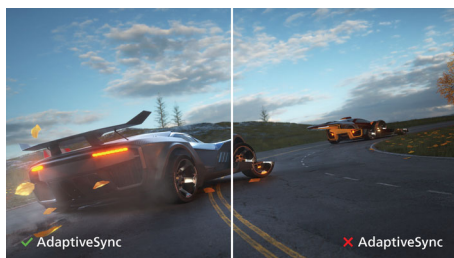

Značilnosti

Zaslon VA

LED-zaslon VA Philips ima napredno tehnologijo za večdomensko navpično poravnavo, ki zagotavlja izjemno visoko statično kontrastno razmerje za izredno živahne in svetle slike. Zlahka zmore standardne pisarniške aplikacije in je idealen za fotografije, brskanje po spletu, filme, igre in zahtevne grafične aplikacije. Optimirana tehnologija za upravljanje slikovni pik omogoča izjemno širok 178-stopinjski kot gledanja in jasno sliko.

SmartImage

SmartImage je ekskluzivna vodilna Philipsova tehnologija, ki analizira na zaslonu prikazano vsebino in zagotavlja optimalno kakovost prikaza. S tem uporabniku prijaznim vmesnikom lahko izberete različne načine, na primer delovni, slikovni, filmski, igralni, varčevalni ali drug način, ki ustrezajo aplikaciji v uporabi. Glede na izbor tehnologija SmartImage dinamično izboljša kontrast, barvno nasičenost in ostrino slike ali videa za najkakovostnejši prikaz. Varčevalni način omogoča izjemno varčno porabo energije. Vse v realnem času in s pritiskom na en sam gumb!

SmartContrast

SmartContrast je Philipsova tehnologija, ki analizira prikazano vsebino ter samodejno prilagaja barve in nadzira intenzivnost osvetljenega ozadja ter tako dinamično izboljša kontrast za najboljši prikaz digitalnih slik in videoposnetkov ter za igranje iger, kjer se prikazujejo temni odtenki. Ko izberete varčevalni način, se kontrast prilagodi, osvetljeno ozadje pa se natančno nastavi za ustrezen prikaz vsakodnevnih pisarniških aplikacij in nižjo porabo energije.

Tehnologija prilagodljive sinhronizacije

Pri igranju iger se ne bi smeli ukvarjati z izbiro med netekočim igranjem ali preskakovanjem slike. Tehnologija prilagodljive sinhronizacije, hitro osveževanje in izjemna odzivnost skoraj pri vseh hitrostih sličic omogočajo tekoče delovanje brez artefaktov.