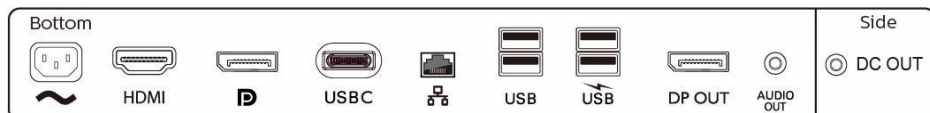

Dimenzije

- Izdelek s stojalom (najvišja višina): 614 x 548 x 257 mm
- Izdelek brez stojala (mm): 614 x 372 x 56 mm
- Embalaža v mm (Š x V x G): 690 x 458 x 252 mm

Teža

- Izdelek s stojalom (kg): 7,52 kg
- Izdelek brez stojala (kg): 5,10 kg
- Izdelek z embalažo (kg): 10,27 kg

Delovni pogoji

- Temperaturni razpon (med delovanjem): 0 °C do 40 °C °C
- Temperat. razpon (shranjevanje): -20 °C do 60 °C °C
- Relativna vlažnost: 20–80 % %
- Nadmorska višina: Delovanje: +12.000 ft (3658 m), mirovanje: +40.000 ft (12.192 m)
- MTBF (predstavljeno): 70.000 ur (brez osvetlitve ozadja)

Prijaznost do okolja

- Varovanje okolja in energija: PowerSensor, EnergyStar 7.0, EPEAT*, TCO Certified Edge, RoHS, WEEE

- Embalaža iz materialov, ki jih je mogoče reciklirati: 100 %
- Reciklirani plastični materiali: 85 %
- Posebne snovi: Ohišje brez delcev PVC/BFR, Brez živega srebra, Brez svinca

Skladnost in standardi

- Zakonska odobritev: Oznaka CE, FCC razreda B, SEMKO, cETLus, CU-EAC, TUV Ergo, TUV/GS, EPA, UKRAJINSKI, ICES-003, CB

Ohišje

- Sprednja plošča: Črna
- Hrbtni pokrov: Črna
- Čevlji: Črna
- Površina: Tekstura

Kaj je v škatli?

- Monitor s stojalom
- Kabli: Kabel HDMI, kabel DP, kabel USB-C na C/A, izhodni kabel DC, napajalni kabel
- Uporabniška dokumentacija

Datum izdaje 2019-11-26

Različica: 5.0.1

12 NC: 8670 001 57927
EAN: 87 12581 75674 1

© 2019 Koninklijke Philips N.V.
Vse pravice pridržane.

Specifikacije se lahko spremenijo brez predhodnega obvestila. Blagovne znamke so v lasti podjetja Koninklijke Philips N.V. ali drugih lastnikov.

www.philips.com

* Besedna oznaka/blagovna znamka "IPS" in povezani patenti za tehnologije so v lasti drugih lastnikov.
* Maksimalna ločljivost deluje tako pri vhodu HDMI kot pri vseh DP ali USB-C.
* Odzivni čas je enak kot pri tehnologiji SmartResponse
* Območje NTSC na podlagi CIE1976
* Območje sRGB na podlagi CIE 1931
* Za videoprenos prek USB-C, mora prenosni računalnik/naprava podpirati način USB-C DP Alt
* Prenosni računalnik/naprava mora za delovanje funkcije napajanja in polnjenja s kablom USB-C podpirati specifikacije standarda za napajanje USB-C. Več informacij najdete v uporabniškem priročniku prenosnega računalnika ali pri proizvajalcu.
* Dejavnosti, kot so skupna raba zaslona, pretakanje spletnih videoposnetkov in zvoka prek interneta, lahko vplivajo na hitrost omrežja. Kakovost zvoka in slike je odvisna od strojne opreme, pasovne širine omrežja in njegove učinkovitosti.
* Izhod DisplayPort deluje samo prek priključka DP ali USB-C.
* Funkcijo izhodnega napajanja DC podpira samo Intel NUC s z napetostjo 19 V z največ 65 W. Na ena vrata USB-C ali izhodna vrata DC za prehodno napajanje mora biti priključen samo en osebni računalnik ali prenosnik.
* Če se vam vaš ethernetna povezava zdi počasna, odprite meni prikaza na zaslonu in izberite USB 3.0 ali novejšo različico, ki podpira hitrosti LAN do 1 G.
* Certifikat EPEAT velja samo tam, kjer je Philips registriral izdelek. Za stanje registracije v vaši državi obiščite <https://www.epeat.net/>.
* Monitor na slikah se lahko razlikuje od dejanskega monitorja.