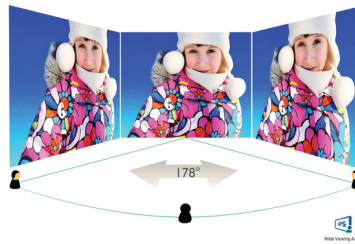

Tehnologija IPS

Zaslони IPS uporabljajo tehnologijo za izjemno širok, 178-stopinjski kot gledanja, tako da je prikaz viden iz skoraj vseh kotov, tudi v načinu vrtenja za 90 stopinj! Za razliko od standardnih zaslonov TN so slike na zaslonih IPS neverjetno ostre in živih barv, zato so ti zasloni idealni ne samo za fotografije, filme in brskanje po spletu, temveč tudi za profesionalno uporabo, pri kateri so pomembne natančne barve in nespremenljiva svetlost.