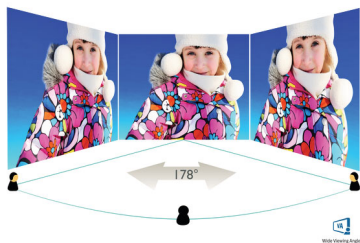

LCD-monitor
Serija V 27 palcev (68,6 cm), 1920 x 1080 (Full HD)

Značilnosti

Zaslon VA

Philipsov LED-zaslon VA ima napredno tehnologijo za večdomensko navpično poravnavo, ki zagotavlja izjemno visoko statično kontrastno razmerje za izredno živahne in svetle slike. Zlahka zmore standardne pisarniške aplikacije in je idealen za fotografije, brskanje po spletu, filme, igre in zahtevne grafične aplikacije. Optimirana tehnologija za upravljanje slikovni pik omogoča izjemno širok 178-stopinjski kot gledanja in jasno sliko.