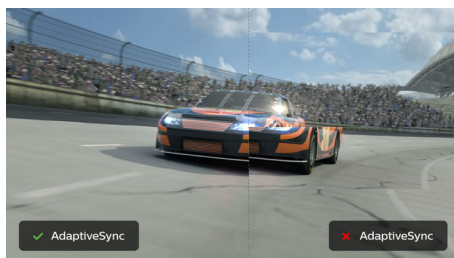

Tehnologija prilagodljive sinhronizacije

Pri igranju iger se ne bi smeli ukvarjati z izbiro med netekočim igranjem ali preskakovanjem slike. Tehnologija prilagodljive sinhronizacije, hitro osveževanje in izjemna odzivnost skoraj pri vseh hitrostih sličic omogočajo tekoče delovanje brez artefaktov.

272V8LA/00