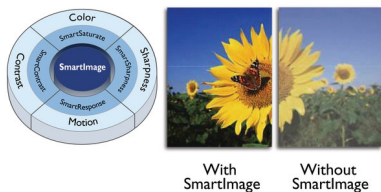

SmartImage

SmartImage je ekskluzivna vodilna Philipsova tehnologija, ki analizira na zaslonu prikazano vsebino in zagotavlja optimalno kakovost prikaza. S tem uporabniku prijaznim vmesnikom lahko izberete različne načine, na primer delovni, slikovni, filmski, igralni, varčevalni ali drug način, ki ustrezajo aplikaciji v uporabi. Glede na izbor tehnologija SmartImage dinamično izboljša kontrast, barvno nasičenost in ostrino slike ali videa za najkakovostnejši prikaz. Varčevalni način omogoča izjemno varčno porabo energije. Vse v realnem času in s pritiskom na en sam gumb!