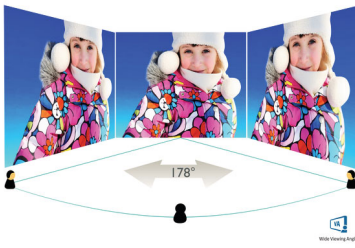

Značilnosti

Zaslon VA

Philipsov LED-zaslon VA ima napredno tehnologijo za večdomensko navpično poravnavo, ki zagotavlja izjemno visoko statično kontrastno razmerje za izredno živahne in svetle slike. Zlahka zmore standardne pisarniške aplikacije in je idealen za fotografije, brskanje po spletu, filme, igre in zahtevne grafične aplikacije. Optimirana tehnologija za upravljanje slikovni pik omogoča izjemno širok 178-stopinjski kot gledanja in jasno sliko.