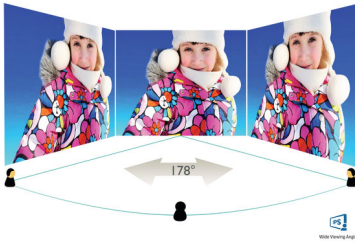

Značilnosti

Tehnologija IPS

Zaslonski IPS uporabljajo tehnologijo za izjemno širok, 178-stopinjski kot gledanja, tako da je prikaz viden iz skoraj vseh kotov. Za razliko od standardnih zaslonov TN so slike na zaslonih IPS neverjetno ostre in živih barv, zato so ti zasloni idealni ne samo za fotografije, filme in brskanje po spletu, temveč tudi za profesionalno uporabo, pri kateri so pomembne natančne barve in nespremenljiva svetlost.