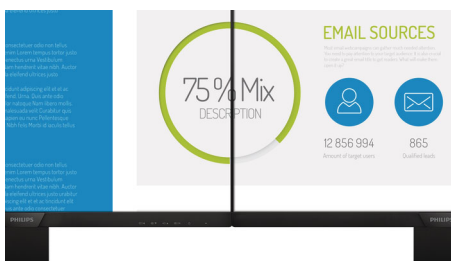

Vedno živahne slike

- Tehnologija IPS LED za širok kot gledanja ter točno sliko in barve
- 16:9 zaslon Full HD za slike z jasnimi podrobnostmi
- Privlačen videz z zelo ozkim robom
- SmartContrast za podrobne črne dele
- Prednastavitve SmartImage za enostavno optimiranje nastavitvev slike

- HDMI Ready za razvedrilo Full HD

Popolna zasnova za vaš prostor

- S kompaktno zasnovo zasede malo prostora
- Podstavek VESA omogoča prilagodljivo namestitvev

PHILIPS

Značilnosti

Tehnologija IPS

Zaslonski IPS uporabljajo tehnologijo za izjemno širok, 178-stopinjski kot gledanja, tako da je prikaz viden iz skoraj vseh kotov. Za razliko od standardnih zaslonov TN so slike na zaslonih IPS neverjetno ostre in živih barv, zato so ti zasloni idealni ne samo za fotografije, filme in brskanje po spletu, temveč tudi za profesionalno uporabo, pri kateri so pomembne natančne barve in nespremenljiva svetlost.

16:9 zaslon Full HD

Kakovost slike je pomembna. Običajni zasloni predvajajo kakovostno sliko, vendar pričakujete več. Ta zaslon odlikuje izboljšana ločljivost Full HD 1920 x 1080. Full HD za jasno in podrobno sliko, visoka svetlost, neverjeten kontrast in živahne barve zagotavljajo izjemno pristno sliko.

Izjemno ozek rob

Novi zasloni Philips imajo izjemno ozke robove, ki odpravljajo ovire in zagotavljajo

največjo velikost slike. Zaslon z izjemno ozkim robom je primeren predvsem za uporabo več zaslonov, igranje iger, grafično oblikovanje in profesionalne aplikacije, saj vam daje občutek, kot bi pri tem uporabljali samo en zaslon.