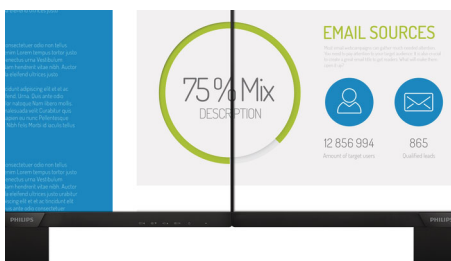

Izjemno ozek rob

Novi zasloni Philips imajo izjemno ozke robove, ki odpravljajo ovire in zagotavljajo

največjo velikost slike. Zaslon z izjemno ozkim robom je primeren predvsem za uporabo več zaslonov, igranje iger, grafično oblikovanje in profesionalne aplikacije, saj vam daje občutek, kot bi pri tem uporabljali samo en zaslon.