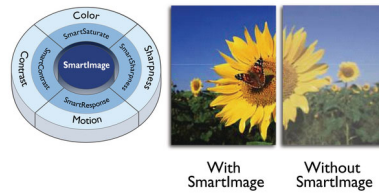

SmartImage

SmartImage je ekskluzivna vodilna Philipsova tehnologija, ki analizira na zaslonu prikazano vsebino in zagotavlja optimalno kakovost prikaza. S tem uporabniku prijaznim vmesnikom lahko izberete različne načine, na primer delovni, slikovni, filmski, igralni, varčevalni ali drug način, ki ustrezajo aplikaciji v uporabi. Glede na izbor tehnologija SmartImage dinamično izboljša kontrast, barvno nasičenost in ostrino slike ali videa za najkakovostnejši prikaz. Varčevalni način omogoča izjemno varčno porabo energije. Vse v realnem času in s pritiskom na en sam gumb!