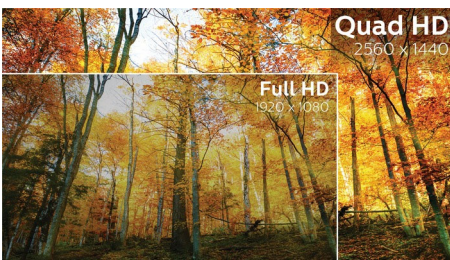

Kristalno čiste slike

Zasloni Philips predvajajo kristalno čiste slike ločljivosti Quad HD z 2560 x 1440 ali 2560 x 1080 slikovnimi pikami. Imajo visokozmogljive plošče z visoko gostoto slikovnih pik, podporo za širokopasovne vire, kot so DisplayPort, HDMI, Dual Link DVI, zato predvajajo neverjetno pristne slike in grafiko. Če ste profesionalca in zahtevate podrobne informacije za rešitve CAD-CAM, uporabljate 3D-grafične aplikacije ali finančni strokovnjak, ki uporablja zahtevne preglednice, vam zasloni Philips vedno predvajajo kristalno čiste slike.