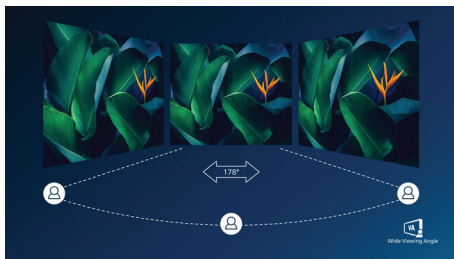

- Vgrajeni stereo zvočniki za večpredstavnostne vsebine
- HDMI zagotavlja univerzalno digitalno povezljivost
- Povezava DisplayPort za najboljšo sliko

Popolna zasnova za vaš prostor

- Podstavek VESA omogoča prilagodljivo namestitev

PHILIPS

Značilnosti

Zaslon VA

LED-zaslon VA Philips ima napredno tehnologijo za večdomensko navpično poravnavo, ki zagotavlja izjemno visoko statično kontrastno razmerje za izredno živahne in svetle slike. Zlahka zmore standardne pisarniške aplikacije in je idealen za fotografije, brskanje po spletu, filme, igre in zahtevne grafične aplikacije. Optimirana tehnologija za upravljanje slikovni pik omogoča izjemno širok 178-stopinjski kot gledanja in jasno sliko.

Kristalno čiste slike

Zasloni Philips predvajajo kristalno čiste slike ločljivosti Quad HD z 2560 x 1440 ali 2560 x 1080 slikovnimi pikami. Imajo visokozmogljive plošče z visoko gostoto slikovnih pik, podporo za širokopasovne vire, kot so DisplayPort, HDMI, Dual Link DVI, zato predvajajo neverjetno pristne slike in grafiko. Če ste profesionalci in zahtevate podrobne informacije za rešitve CAD-CAM, uporabljate 3D-grafične aplikacije ali finančni strokovnjak, ki uporablja zahtevne preglednice, vam zasloni Philips vedno predvajajo kristalno čiste slike.