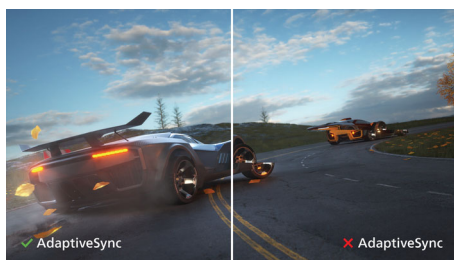

PHILIPS

Značilnosti

Zaslon VA

LED-zaslon VA Philips ima napredno tehnologijo za večdomensko navpično poravnavo, ki zagotavlja izjemno visoko statično kontrastno razmerje za izredno živahne in svetle slike. Zlahka zmore standardne pisarniške aplikacije in je idealen za fotografije, brskanje po spletu, filme, igre in zahtevne grafične aplikacije. Optimirana tehnologija za upravljanje slikovni pik omogoča izjemno širok 178-stopinjski kot gledanja in jasno sliko.

Kristalno čiste slike

Zasloni Philips predvajajo kristalno čiste slike ločljivosti Quad HD z 2560 x 1440 ali 2560 x 1080 slikovnimi pikami. Imajo visokozmogljive plošče z visoko gostoto slikovnih pik, podporo za širokopasovne vire, kot so DisplayPort, HDMI, Dual Link DVI, zato predvajajo neverjetno pristne slike in grafiko. Če ste profesionalci in zahtevate podrobne informacije za rešitve CAD-CAM, uporabljate 3D-grafične aplikacije ali finančni strokovnjak, ki uporablja zahtevne preglednice, vam zasloni Philips vedno predvajajo kristalno čiste slike.

Tehnologija prilagodljive sinhronizacije

Pri igranju iger se ne bi smeli ukvarjati z izbiro med netekočim igranjem ali preskakovanjem slike. Tehnologija prilagodljive sinhronizacije, hitro osveževanje in izjemna odzivnost skoraj pri vseh hitrostih sličic omogočajo tekoče delovanje brez artefaktov.