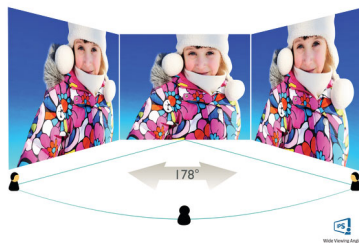

Tehnologija IPS

Zaslonski IPS uporabljajo tehnologijo za izjemno širok, 178-stopinjski kot gledanja, tako da je prikaz viden iz skoraj vseh kotov, tudi v načinu vrtenja za 90 stopinj! Za razliko od standardnih zaslonov TN so slike na zaslonih IPS neverjetno ostre in živih barv, zato so ti zasloni idealni ne samo za fotografije, filme in brskanje po spletu, temveč tudi za profesionalno uporabo, pri kateri so pomembne natančne barve in nespremenljiva svetlost.