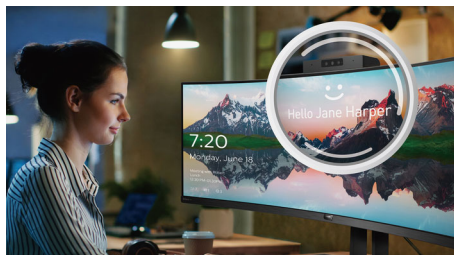

Ta Philipsov zaslon odlikuje vgrajena priključna postaja USB tipa C s povezavo za napajanje. Pametno in prilagodljivo upravljanje energije tako omogoča neposredno polnjenje združljivih* prenosnikov. Ima tanek dvostranski priključek USB-C, ki omogoča enostavno priključitev z enim kablom. Vse zunanje enote, kot so KB, miška in ethernetni kabel RJ-45, lahko enostavno povežete v priključno postajo monitorja. Glejte videoposnetke visoke ločljivosti in prenašajte podatke pri visokih hitrostih, hkrati pa se prenosni računalnik napaja in polni.

Ločljivost UltraClear 4K UHD

Zaslonski Philips z visokozmogljivimi ploščami predvaja slike ločljivosti UltraClear 4K UHD (3840 x 2160). Če ste zahteven strokovnjak, ki zahteva podroben prikaz za rešitve CAD, če uporabljate aplikacije za 3D-grafiko ali če ste finančni strokovnjak, ki uporablja obsežne preglednice, zasloni Philips vedno predvaja izjemno pristne in podrobne slike in grafiko.

Tehnologija IPS

Zaslonski IPS uporabljajo tehnologijo za izjemno širok, 178-stopinjski kot gledanja, tako da je prikaz viden iz skoraj vseh kotov, tudi v načinu vrtenja za 90 stopinj! Za razliko od standardnih zaslonov TN so slike na zaslonih IPS neverjetno ostre in živih barv, zato so ti zasloni idealni ne samo za fotografije, filme in brskanje po spletu, temveč tudi za profesionalno uporabo, pri kateri so pomembne natančne barve in nespremenljiva svetlost.

Izskočna spletna kamera Windows Hello™

Phillipsova inovativna in varna spletna kamera izskoči, ko jo potrebujete in se varno zloži nazaj v zaslon, ko je ne uporabljate. Spletna kamera je opremljena tudi z naprednimi senzorji za prepoznavo obraza v funkciji Windows Hello™, kar vas priročno prijavi v vaše naprave Windows v manj kot 2 sekundah, 3-krat hitreje kot z geslom.