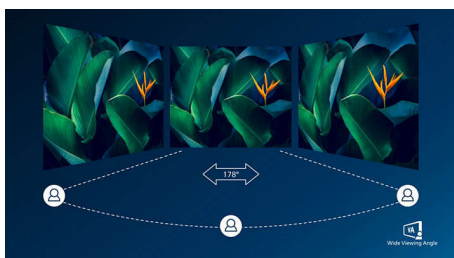

Povezava z enim kablom USB-C

- Prenosni računalnik priključite z enim kablom USB-C

Primerno za igranje iger

- Hiter odzivni čas 1 ms (MPRT) za ostro sliko in tekoč potek igranja
- Izjemno gladko igranje iger s tehnologijo AMD FreeSync™
- Igralni način SmartImage je optimiran za igričarje

Vrhunska kakovost slike

- Zaslon VA predvaja osupljive slike s širokimi koti gledanja
- Slike CrystalClear z zaslonom UltraWide QHD s 3440 x 1440 slikovnimi pikami

PHILIPS

Značilnosti

Priključek USB-C

Ta Philipsov zaslon se ponaša s priključkom USB Type-C, ki omogoča napajanje. Pametno in prilagodljivo upravljanje energije tako omogoča neposredno polnjenje združljivih* naprav. Ima tanek dvostranski priključek USB-C, ki omogoča enostavno priključitev z enim kablom. Glejte videoposnetke visoke ločljivosti in prenašajte podatke pri visokih hitrostih, hkrati pa se združljiva naprava napaja in polni.

Zaslon VA

LED-zaslon VA Philips ima napredno tehnologijo za večdomensko navpično poravnano, ki zagotavlja izjemno visoko statično kontrastno razmerje za izredno živahne in svetle slike. Zlahka zmore standardne pisarniške aplikacije in je idealen za fotografije, brskanje po spletu, filme, igre in zahtevne grafične aplikacije. Optimirana tehnologija za upravljanje slikovni pik omogoča izjemno širok 178-stopinjski kot gledanja in jasno sliko.

Slike UltraWide CrystalClear

Zaslonski Philips predvajajo kristalno čiste slike UltraWide z ločljivostjo Quad HD s 3440 x 1440 slikovnimi pikami. Novi zasloni z visokozmogljivimi ploščami z visoko gostoto slikovnih pik in širokim zornim kotom 178/178 predvajajo neverjetno pristne slike in grafiko. Format UltraWide 21 : 9 omogoča boljše storilnost z več prostora za neposredne primerjave in vidnejše stolpce preglednic. Če ste profesionalci in zahtevate podrobne informacije za rešitve CAD-CAM ali finančni strokovnjak, ki uporablja zahtevne preglednice, vam zasloni Philips vedno predvajajo kristalno čiste slike.