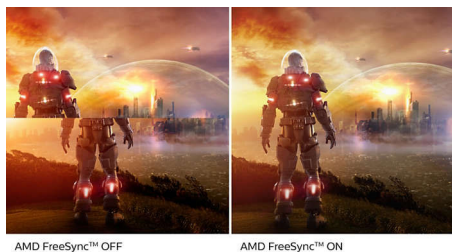

Izjemno tekoče igranje iger

Pri igranju iger se ne smete ukvarjati z izbiro med netekočim igranjem ali preskakovanjem slike. Z novim Philipsovim zaslonom se vam ne bo treba, saj tehnologija AMD FreeSync™, hitro osveževanje in izjemna odzivnost skoraj pri vseh hitrostih sličic omogočajo tekoče delovanje brez artefaktov.