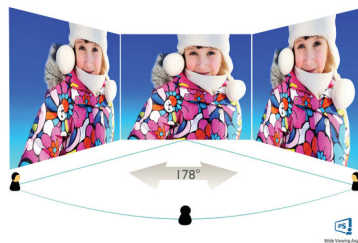

Tehnologija IPS

Zaslóni IPS uporabljajo tehnologijo za izjemno širok, 178-stopinjski kot gledanja, tako da je prikaz viden iz skoraj vseh kotov, tudi v načinu vrtenja za 90 stopinj! Za razliko od standardnih zaslonov TN so slike na zaslonih IPS neverjetno ostre in živih barv, zato so ti zasloni idealni ne samo za fotografije, filme in brskanje po spletu, temveč tudi za profesionalno uporabo, pri kateri so pomembne natančne barve in nespremenljiva svetlost.