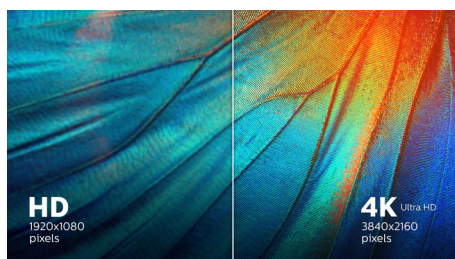

LightSensor

LightSensor s pametnim senzorjem prilagaja svetlost slike glede na osvetlitev v prostoru, kar zagotavlja optimalno sliko in najmanjšo porabo energije.

Ločljivost UltraClear 4K UHD

Zaslони Philips z visokozmogljivimi ploščami predvajajo slike ločljivosti UltraClear 4K UHD (3840 x 2160). Če ste zahteven strokovnjak, ki zahteva podroben prikaz za rešitve CAD, če uporabljate aplikacije za 3D-grafiko ali če ste