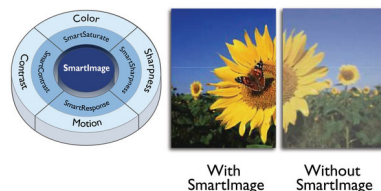

SmartImage

SmartImage je ekskluzivna vodilna Philipsova tehnologija, ki analizira na zaslonu prikazano vsebino in zagotavlja optimalno kakovost prikaza. S tem uporabniku prijaznim vmesnikom lahko izberete različne načine, na primer delovni, slikovni, filmski, igralni, varčevalni ali drug način, ki ustrezajo aplikaciji v uporabi. Glede na izbor tehnologija SmartImage dinamično izboljša kontrast, barvno nasičenost in ostrino slike ali videa za najkakovostnejši prikaz. Varčevalni način omogoča izjemno varčno porabo energije. Vse v realnem času in s pritiskom na en sam gumb!

Funkcija za pomirjanje oči s certifikatom TÜV Rheinland

Philipsovi zasloni imajo funkcijo za pomirjanje oči s certifikatom TÜV Rheinland, ki zmanjšuje utrujenost oči zaradi dolgotrajne uporabe računalnika. Philipsovi zasloni s certifikatom TÜV Rheinland za pomirjanje oči vam nudijo sliko brez migetanja in motečih odsevov, način zmanjšanja modre svetlobe, širok kot gledanja, manjše znižanje kakovosti slike z različnih kotov. Opremljeni so tudi z ergonomskim stolom za idealno izkušnjo gledanja. Ohranite oči zdrave in povečajte delovno produktivnost.