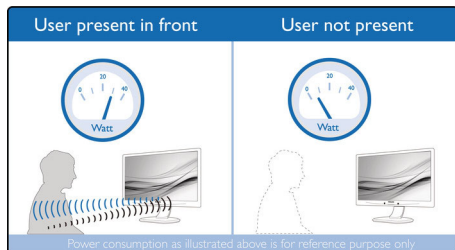

Zasnovano za vaš način dela

- Funkcija za pomirjanje oči s certifikatom TÜV za zmanjšanje utrujenosti oči
- Manjša utrujenosti oči s tehnologijo brez migetanja
- Način zmanjšanja modre svetlobe za očem prijazno učinkovitost
- Način EasyRead omogoča branje kot na papirju
- SmartErgoBase omogoča enostavne ergonomske prilagoditve
- Vgrajeni stereo zvočniki za večpredstavnostne vsebine

PHILIPS

Značilnosti

PowerSensor

PowerSensor je vgrajeni senzor, ki zaznava prisotnost uporabnika. Oddaja in sprejema neškodljive infrardeče signale, na osnovi katerih ugotovi, ali je uporabnik prisoten ali ne. Če uporabnik zapusti delovno mizo, senzor samodejno zmanjša svetlost zaslona, s čimer prihrani do 65 % energije in podaljša življenjsko dobo monitorja.