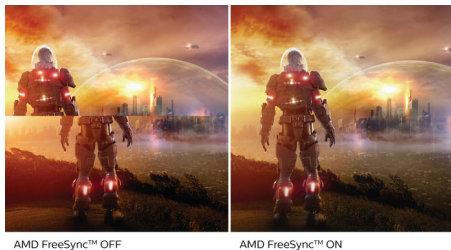

Izjemno tekoče igranje iger

Pri igranju iger se ne smete ukvarjati z izbiro med netekočim igranjem ali preskakovanjem slike. Z novim Philipsovim zaslonom se vam ne bo treba, saj tehnologija AMD FreeSync™, hitro osveževanje in izjemna odzivnost skoraj pri vseh hitrostih sličic omogočajo tekoče delovanje brez artefaktov.