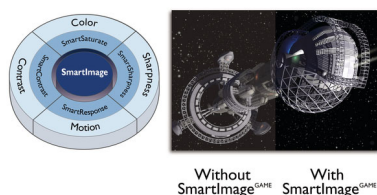

Ločljivost UltraClear 4K UHD

Zasloni Philips z visokozmogljivimi ploščami predvajajo slike ločljivosti UltraClear 4K UHD (3840 x 2160). Če ste zahteven strokovnjak, ki zahteva podroben prikaz za rešitve CAD, če uporabljate aplikacije za 3D-grafiko ali če ste finančni strokovnjak, ki uporablja obsežne preglednice, zasloni Philips vedno predvajajo izjemno pristne in podrobne slike in grafiko.

SmartContrast

SmartContrast je Philipsova tehnologija, ki analizira prikazano vsebino ter samodejno prilagaja barve in nadzira intenzivnost osvetljenega ozadja ter tako dinamično izboljša

kontrast za najboljši prikaz digitalnih slik in videoposnetkov ter za igranje iger, kjer se prikazujejo temni odtenki. Ko izberete varčevalni način, se kontrast prilagodi, osvetljeno ozadje pa se natančno nastavi za ustrezen prikaz vsakodnevnih pisarniških aplikacij in nižjo porabo energije.

Igralni način SmartImage

Novi igralni zaslon Philips omogoča hiter dostop do natančnih nastavitev slike z različnimi možnostmi. Način "FPS" (prvoosebno streljanje) izboljša temne prizore pri igranju, zato vidite tudi skrite predmete na temnih delih. "Dirkaški" način nastavi najhitrejši odzivni čas, izrazite barve in prilagaja sliko. Način "RTS" (realnočasna strategija) ima poseben način SmartFrame, ki omogoča osvetlitev določenega dela ter prilagoditev velikosti in slike. Načina Igralec 1 in Igralec 2 vam omogočata shranjevanje osebnih nastavitev za različne igre, kar zagotavlja vrhunsko zmogljivost.