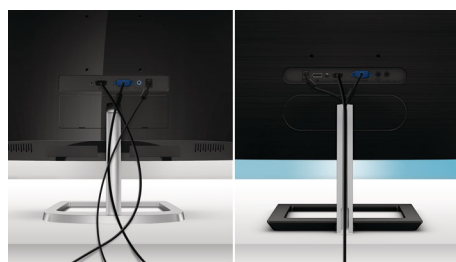

Skriti kabli

Ta monitor pomaga vzdrževati urejeno delovno okolje z elegantno rešitvijo za upravljanje s kablji. Nič več nepotrebne vezanja kablov kabelskimi vezicami. Razširjena reža nudi prostor za shranjevanje kablov. kable skriva in je lepo videti v večini okolij, še posebej v manjših prostorih ali na mizah, ki so obrnjene proti stenam ali oknom. Ta oblikovna rešitev