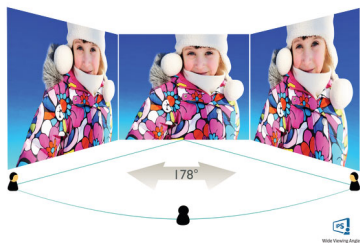

Značilnosti

Tehnologija IPS

Zasloni IPS uporabljajo tehnologijo za izjemno širok, 178-stopinjski kot gledanja, tako da je prikaz viden iz skoraj vseh kotov. Za razliko od standardnih zaslonov TN so slike na zaslonih IPS neverjetno ostre in živih barv, zato so ti zasloni idealni ne samo za fotografije, filme in brskanje po spletu, temveč tudi za profesionalno uporabo, pri kateri so pomembne natančne barve in nespremenljiva svetlost.