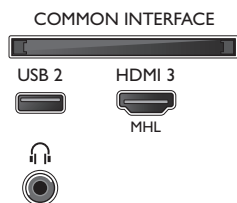

Dotatna oprema

- Priložena dodatna oprema: Daljinski upravljalnik, 2 bateriji AAA, Napajalni kabel, vodnik za hiter začetek, Brošura s pravnimi in varnostnimi informacijami, Namizno stojalo

Connections

Side