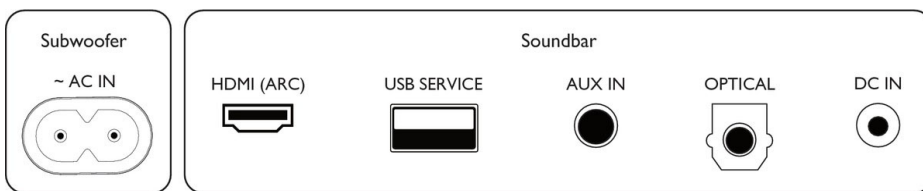

Datum izdaje 2023-09-24

Različica: 2.1.1

12 NC: 8670 001 89477
EAN: 48 95229 13465 2

© 2023 Koninklijke Philips N.V.
Vse pravice pridržane.

Specifikacije se lahko spremenijo brez predhodnega obvestila. Blagovne znamke so v lasti podjetja Koninklijke Philips N.V. ali drugih lastnikov.

www.philips.com