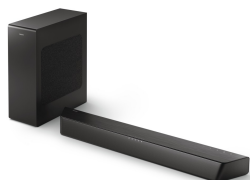

# PHILIPS

2.1-kanalni Soundbar z  
brežžičnim nizkotoncem

Najv. 520 W

Brežžični 2.1-kanalni  
globokotonec

Dolby Digital Plus

HDMI ARC

TAB7207

## Bogat zvok vseh podrobnosti

Ta izjemen 2.1-kanalni Soundbar z brežžičnim nizkotoncem prinaša v vašo dnevno sobo pravi kinematografski zvok. Dolby Digital Plus že v osnovi zagotavlja neverjeten prostorski zvok, dodatna visokotona pa še dodatno prispevata k izboljšanju zaznavanja akustičnega prostora.

### Pristna kinematografska izkušnja

- Dolby Digital Plus prinaša kinematografski prostorski zvok
- Brežžični 2.1-kanalni 8" (20 cm) globokotonec za reprodukcijo globokih nizkih frekvenc
- Dva nagnjena zvočnika za širši zvok

## Dolby Digital Plus

Pripravite si kinematografsko izkušnjo doma. Ta Soundbar vas s pomočjo tehnologije Dolby Digital Plus povsem obda z valovi virtualnega prostorskega zvoka. Ob kristalno jasnem zvoku z veliko podrobnosti boste doživeli vsebine kot še nikoli doslej.