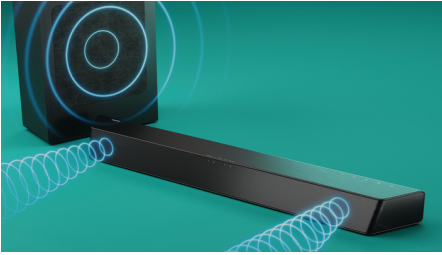

Značilnosti

2.1-kanalni sistem: 8" (20 cm) globokotonec

Ta 2.1-kanalni Soundbar z 8" (20 cm) brezžičnim nizkotoncem vas ponese v središče dogajanja, kjer vas bo vedno obdajal bogat virtualni prostorski zvok, ne glede na to, kaj gledate ali poslušate. Zaznajte vsako podrobnost in se prepustite čudovitim zvokom.