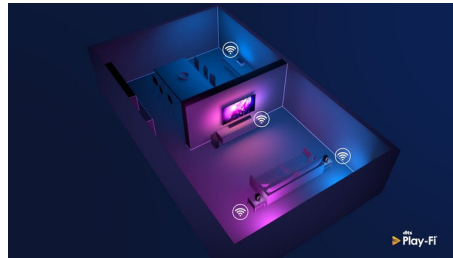

Dolby Atmos

Povečajte dramatičnost trenutka, ne glede na to, kaj gledate. Ta Soundbar, ki podpira Dolby Atmos, reproducira tako globoke kot visoke tone in tako ustvarja navidezni tridimenzionalni prostorski zvok, ki vas obdaja z vseh strani.

Način Stadion EQ

Doživite razburljivost oglada tekem v živo naravnost v svoji dnevni sobi. Z načinom Stadion EQ se boste potopili v okoliški hrup

množice, kot bi zares sedeli na stadionu!

Predajte se navdušenju ob vsakem ključnem trenutku – ob kristalno čistem zvoku komentatorja.

Play-Fi. Večprostorski zvok in še mnogo več.

Zahvaljujoč enostavni združljivosti z aplikacijo Play-Fi bo ta Soundbar blestel - med vsemi aparati nameščenimi v vaših prostorih. Zvočnike, ki so združljivi s Play-Fi, lahko sinhronizirate in poskrbite za večprostorski zvok ali pa ustvarite pravi sistem sinhronega predvajanja prostorskega zvoka – vse to prek aplikacije Philips Sound ali Play-Fi.