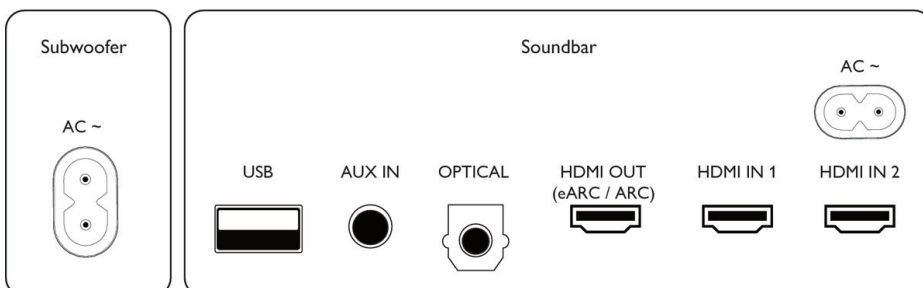

Video

- Prehod 3D-signalov
- Izboljšave videa: Prehod 4K UHD signala, Dolby Vision, HDR10, HDR10+, HLG

Podprti zvočni formati

- HDMI IN1/IN2: Dolby Atmos, Dolby Digital, Dolby Digital plus, Dolby TrueHD, LPCM 2-kanalni, Dolby MAT
- HDMI ARC/eARC: Dolby Atmos, Dolby Digital, Dolby Digital plus, Dolby TrueHD, LPCM 2-kanalni, Dolby MAT
- Optični: Dolby Digital, LPCM 2-kanalni
- USB: MP3, WAV, FLAC
- Play-Fi: AIFF, FLAC, MP3, WAV, MPEG4 AAC, MPEG4 M4A
- Bluetooth: SBC

Zasnova

- Barva: Srebrna
- Namestitev na steno

Priročnost

- Daljinski upravljalnik
- Nočni način: Ne

Združljivost

- Upravljanje prek aplikacije v pametnem telefonu/ tabličnem računalniku

Napajanje

- Samodejno stanje pripravljenosti
- Napajanje glavne enote: 100–240 V AC, 50/60 Hz
- Poraba energije glavne enote v stanju pripravljenosti: < 0,5 W
- Napajanje nizkotonca: 100–240 V AC, 50/60 Hz
- Moč nizkotonca v stanju pripravljenosti: < 0,5 W

Dodatna oprema

- Priložena dodatna oprema: Daljinski upravljalnik, 1 baterija CR2025, Napajalni kabel, Stenski nosilec, vodnik za hiter začetek, Garancijski list – velja po vsem svetu

Dimenzije

- Glavna enota (Š x V x G): 900 x 57 x 110 mm
- Teža glavne enote: 2,4 kg
- Nizkotonec (Š x V x G): 122 x 403 x 300 mm
- Teža nizkotonca: 4,8 kg

Dimenzije embalaže

- Vrsta embalaže: Škatla
- Število priloženih izdelkov: 1
- Vrsta postavitve na polico: Ležeče
- Dimenzije embalaže (Š x V x G): 103 x 15 x 42,5 cm

Datum izdaje 2022-11-02

Različica: 7.2.1

12 NC: 8670 001 68046
EAN: 48 95229 10996 4

© 2022 Koninklijke Philips N.V.
Vse pravice pridržane.

Specifikacije se lahko spremenijo brez predhodnega obvestila. Blagovne znamke so v lasti podjetja Koninklijke Philips N.V. ali drugih lastnikov.

www.philips.com