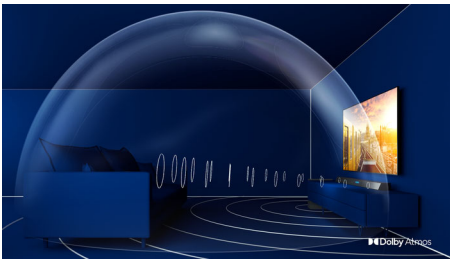

PHILIPS

2.1-kanalni Soundbar z brezžičnim nizkotoncem

Brezžični nizkotonec. Najv. moč 240 W. Dolby Atmos®, Združljiv z DTS Play-Fi, Poveže se z glasovnimi pomočniki

Značilnosti

Kinematografski zvok

Ta Soundbar prinaša novo dimenzijo zvoka v vse, kar poslušate in gledate. 2.1-kanalni sistem poskrbi za bogatejši zvok filmov, gromkejše učinke in jasnejše dialoge. Brezžični nizkotonec ojača vsako eksplozijo in vsak ritem.

Dolby Atmos

Povečajte dramatičnost trenutka, ne glede na to, kaj gledate. Ta Soundbar, ki podpira Dolby Atmos, reproducira tako globoke kot visoke tone in tako ustvarja navidezni tridimenzionalni prostorski zvok, ki vas obdaja z vseh strani.

Način Stadion EQ

Doživite razburljivost oglada tekem v živo naravnost v svoji dnevni sobi. Z načinom Stadion EQ se boste potopili v okoliški hrup

množice, kot bi zares sedeli na stadionu!

Predajte se navdušenju ob vsakem ključnem trenutku – ob kristalno čistem zvoku komentatorja.

Značilna geometrična zasnova

Ta Soundbar se ponaša z edinstveno poševeno obliko in nizkim profilom. Ko gre za namestitve, vam priloženi nosilci omogočajo proste roke. Tukaj je še kompaktna zasnova zmogljivega nizkotonca, kar pomeni, da ga lahko brez težav namestite tako, da bo kar najmanj opazen.