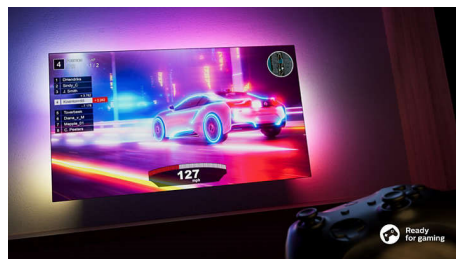

Pripravljen na igranje iger

HDMI VRR omogoča optimalen izkoristek igralne konzole, popolnoma odzivno igranje in povsem gladko grafiko. Nastavitev načina nizke zakasnitve se ob vklopu igralne konzole samodejno aktivira. Z izbranim slogom Ambilight Igranje iger bo vznemirjenje še večje.

Trajnostni materiali

Vitko stojalo televizorja Ambilight je dovolj visoko, da lahko spodaj namestite zvočni sistem soundbar in s funkcijo Ambilight v hipu

ustvarite razpoložensko osvetlitev, ko ne gledate vsebin. Daljinski upravljalnik za TV je izdelan iz reciklirane plastike, embalaža iz recikliranega kartona s potrdilom FSC in tudi priložena gradiva so natisnjena na recikliranem papirju.