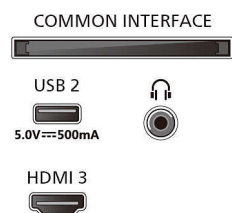

Specifikacije

Ambilight

- Funkcije Ambilight: Prilagoditev barvi stene, Način osvetlitve za salonsko vzdušje, Ambilight Music, AmbiSleep, Budilka ob sončnem vzhodu, Animacija FTI Ambilight
- Različica Ambiligha: 3-stranska

Slika/zaslon

- Velikost diagonale zaslona (v palcih): 75 palec
- Velikost diagonale zaslona (cm): 189 cm

- Zaslon: LED-televizor 4K Ultra HD
- Ločljivost zaslona: 3840 x 2160
- Slikovni procesor: Pixel Precise Ultra HD

Vhodna ločljivost zaslona

- Ločljivost – hitrost osveževanja: 576p – 50 Hz, 640 x 480 – 60 Hz, 720p – 50 Hz, 60 Hz, 1920 x 1080p – 24 Hz, 25 Hz, 30 Hz, 50 Hz, , 60 Hz, 100 Hz, 120 Hz (samo v načinu DLG/HSR), 2560 x 1440 – 60 Hz, 100 Hz, 120 Hz (samo v načinu DLG/HSR),

3840 x 2160p – 24/25/30/50/60 Hz

Sprejemnik/sprejem/prenos

- Digitalni televizor: DVB-T/T2/T2-HD/C/S/S2
- Programski TV-vodnik*: 8-dnevni elektronski vodnik po programih
- Indikator jakosti signala
- Teletekst: 1000-stranski Hypertext
- Podpora za HEVC

Connections

Side