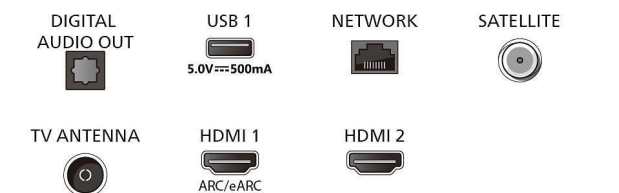

Specifikacije

Ambilight

- Funkcije Ambilight: Prilagoditev barvi stene, Način osvetlitve za salonsko vzdušje, Ambilight Music, AmbiSleep, Budilka ob sončnem vzhodu, Animacija FTI Ambilight
- Različica Ambiligha: 3-stranska

Slika/zaslon

- Velikost diagonale zaslona (v palcih): 75 palec
- Velikost diagonale zaslona (cm): 189 cm

- Zaslon: LED-televizor 4K Ultra HD
- Ločljivost zaslona: 3840 x 2160
- Slikovni procesor: Pixel Precise Ultra HD

Vhodna ločljivost zaslona

- Ločljivost – hitrost osveževanja: 576p – 50 Hz, 640 x 480 – 60 Hz, 720p – 50 Hz, 60 Hz, 1920 x 1080p – 24 Hz, 25 Hz, 30 Hz, 50 Hz, , 60 Hz, 100 Hz, 120 Hz (samo v načinu DLG/HSR), 2560 x 1440 – 60 Hz, 100 Hz, 120 Hz (samo v načinu DLG/HSR),

3840 x 2160p – 24/25/30/50/60 Hz

Sprejemnik/sprejem/prenos

- Digitalni televizor: DVB-T/T2/T2-HD/C/S/S2
- Programski TV-vodnik*: 8-dnevni elektronski vodnik po programih
- Indikator jakosti signala
- Teletekst: 1000-stranski Hypertext
- Podpora za HEVC

Connections

Side

Bottom