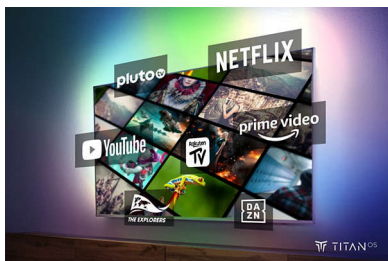

Želite, da vaš naslednji televizor zmore več? Ta televizor 4K UHD Ambilight odlikujejo izjemno ostra slika, vrhunski zvok Dolby Atmos in vznemirljiv Ambilight. Igranje iger postane epsko, filmi še veličastnejši, glasba pa dobi svojo svetlobno spremljavo.

4K Ambilight LED-televizor. Izjemna ostrina in pristnost.

- Potopite se v vsebine, ki so vam všeč. Televizor Ambilight.
- Preprosto iskanje vsebin. TITAN OS.

Kinematografski zvok. Epsko igranje videoiger.

Pametna platforma TITAN OS

S pametno platformo televizorjev TITAN OS boste hitro in zlahka našli vsebine, ki so vam najbolj všeč. Uživate v serijah? Ogledate si jih lahko neposredno na domačem zaslonu. Če bi raje kaj novega, lahko prebrskate kategorije npr. akcijskih filmov in dram ter si preberete predloge vseh najboljših pretočnih storitev na enem mestu.

Dolby Atmos

Dolby Atmos vas bo prevzel s prostorsko razporeditvijo zvočnih učinkov okoli vas in nad vami. Ko bodo vesoljske ladje letele tik nad vašo glavo in se filmski junaki potihoma priplazili za vas, se boste počutili, kot bi bili resnično sredi dogajanja.