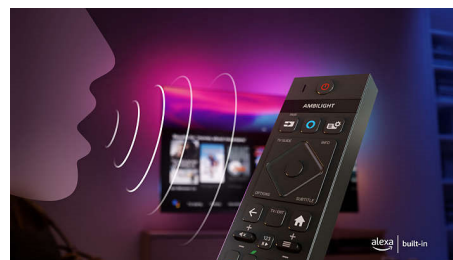

Enostavno upravljanje

Popolna združljivost s sistemoma Matter in Control4 zagotavlja preprosto povezavo televizorja 4K Ambilight z obstoječim omrežjem pametnega doma. Če želite televizor upravljati z govorom, lahko preprosto pritisnete gumb za Alexo na daljinskem upravljalniku televizorja ali uporabite pametne zvočnike Google.