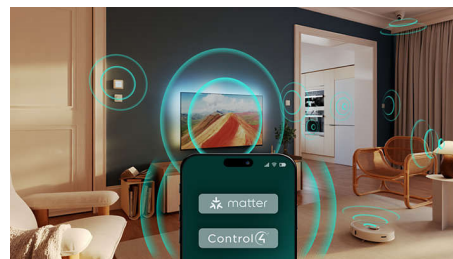

Izkušnja pametnega doma IOT

Združljiv s sistemoma Matter in Control4.