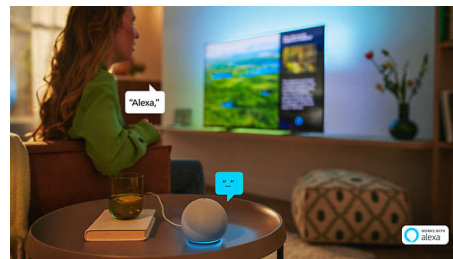

Pametna platforma TITAN OS

S pametno platformo televizorjev TITAN OS boste hitro in zlahka našli vsebine, ki so vam

najbolj všeč. Uživajte v serijah? Ogledate si jih lahko neposredno na domačem zaslonu. Če bi raje kaj novega, lahko prebrskate kategorije npr. akcijskih filmov in dram ter si preberete predloge vseh najboljših pretočnih storitev na enem mestu.

Dolby Audio

Prepustite se svojim najljubšim oddajam in filmom. Pametni LED-televizor podpira Dolby Audio, ki prinaša razločnejši in jasnejši zvok. Vse najljubše vsebine boste odslej bolje slišali.

Trajnostni materiali

Privlačna zasnova

Tanka, privlačna zasnova.

Kompaktne mere

Kompaktne mere.

Glavovno upravljanje z AI

Upravljanje televizorja lahko naročite Alexi s pomočjo naprav, ki jo podpirajo, ali ga upravljate sami s pametnimi zvočniki Google. Z govornimi ukazi lahko poiščete filme in oddaje, pridobite priporočila in še več.