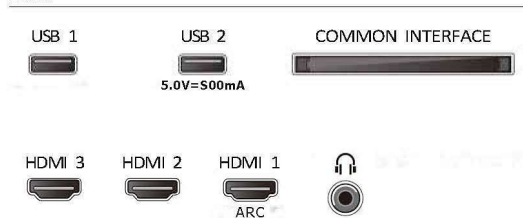

Podprte funkcije videa HDMI

- HDR: HLG, HDR10

Energetska nalepka EU

- Registrske številke EPREL: 1892003
- Razred energetske učinkovitosti v načinu SDR
- Poraba energije v načinu SDR: 21 kWh/1000 h
- Razred energetske učinkovitosti v načinu HDR: F
- Poraba energije v načinu HDR: 32 kWh/1000 h
- Poraba energije v izklopljenem stanju: Ni na voljo
- Poraba v stanju pripravljenosti, pri vzpostavljeni mrežni povezavi: 2.0 W
- Tehnologija TV-zaslona: LED-LCD

Napajanje

- Omrežno napajanje: 220–240 V AC, 50/60 Hz
- Poraba energije v stanju pripravljenosti: manj kot 0,5 W
- Funkcije varčevanja z energijo: Časovnik za samodejni izklop, Izklop slike (za radio), Način Eco, Svetlobni senzor

Dodatna oprema

- Priložena dodatna oprema: Daljinski upravljalnik, 2 bateriji AAA, Namizno stojalo, Napajalni kabel, vodnik za hiter začetek, Brošura s pravnimi in varnostnimi informacijami

Zasnova

- Barve televizorja: Mat črn rob
- Zasnova stojala: Črna lokasta stojala

Dimenzije

- Širina izdelka: 719 mm

- Višina izdelka: 432 mm
- Globina izdelka: 84 mm
- Teža izdelka: 4.0 kg
- Širina izdelka (s stojalom): 719 mm
- Višina izdelka (s stojalom): 471 mm
- Globina izdelka (s stojalom): 188 mm
- Teža izdelka (s stojalom): 4.1 kg
- Širina škatle: 808 mm
- Višina škatle: 510 mm
- Globina škatle: 136 mm
- Teža vključno z embalažo: 5,5 kg
- Dimenzije stenskega nosilca: 200 x 200 mm

Connections

Side