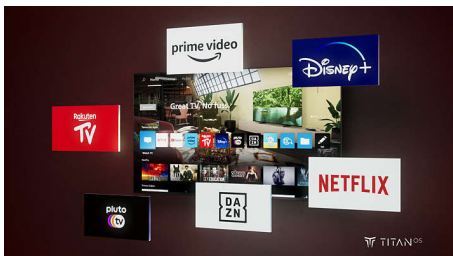

Pametna platforma TITAN OS

S pametno platformo televizorjev TITAN OS boste hitro in zlahka našli vsebine, ki so vam

najbolj všeč. Uživajte v serijah? Ogledate si jih lahko neposredno na domačem zaslonu. Če bi raje kaj novega, lahko prebrskate kategorije npr. akcijskih filmov in dram ter si preberete predloge vseh najboljših pretočnih storitev na enem mestu.