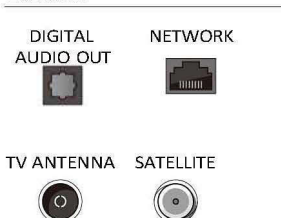

Bottom

Datum izdaje 2024-03-30

Različica: 2.2.1

EAN: 87 18863 04099 7

© 2024 Koninklijke Philips N.V.
Vse pravice pridržane.

Specifikacije se lahko spremenijo brez predhodnega obvestila. Blagovne znamke so v lasti podjetja Koninklijke Philips N.V. ali drugih lastnikov.

www.philips.com

* Ta televizor vsebuje svinec samo v določenih delih ali komponentah, kjer uporaba druge snovi ni mogoča v skladu z obstoječimi izjemami direktive RoHS.

* Televizor podpira sprejem DVB za nekodirane kanale. Določeni operaterji DVB mogoče niso podprti. Posodobljen seznam si lahko ogledate med pogostimi vprašanji na Philipsovi spletni strani za podporo. Nekateri operaterji zahtevajo pogojni dostop in naročino. Za več informacij se obrnite na operaterja.

* Razpoložljivost aplikacije Smart TV se razlikuje glede na model televizorja in državo. Več podrobnosti si ogledajte na spletni strani: www.philips.com/smarttv.

* Aplikacija Philips TV Remote in povezane funkcije se razlikujejo glede na model televizorja, državo, ponudnika storitev, model pametne naprave in OS. Več podrobnosti si ogledajte na spletni strani: www.philips.com/TVRemoteapp.

* Elektronski programski vodnik in dejanska vidljivost (do 8 dni) sta odvisna od države in operaterja.

* Potrebna je naročnina na Netflix. Veljajo pogoji na <https://www.netflix.com>.

* Amazon Prime je na voljo v izbranih jezikih in državah.

* Amazon, Alexa in vsi povezani logotipi so blagovne znamke družbe Amazon.com, Inc ali njenih povezanih družb. Amazon Alexa je na voljo v izbranih jezikih in državah.

* Gumb za medijske storitve OTT na daljinskem upravljalniku se v različnih državah razlikuje. Ogledajte si dejanski izdelek v paketu.

* Pomočnik Google je na voljo v različnih jezikih in državah glede na posamezne vrste izdelkov.

* Razpoložljivost in delovanje storitev glasovnega upravljanja je odvisna od države in jezika.