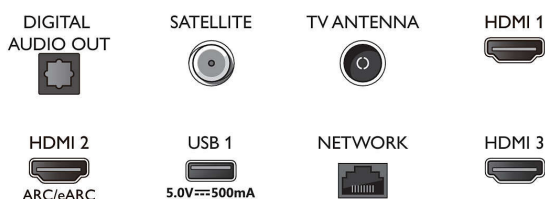

Android TV

- OS: Google TV™
- Prednameščene aplikacije: Google Play Movies*, Iskanje Google, YouTube, Netflix, Apple TV,

Connections

Side

Bottom

Specifikacije

- Amazon Prime Video, Disney+, YouTube Music, Aplikacija Fitness, Ambilight Aurora
- Velikost pomnilnika (Flash): 16 GB*
- Igranje v oblaku: Geforce Now