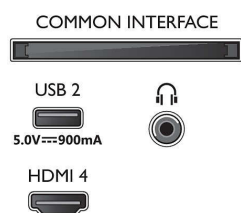

Specifikacije

Ambilight

- Funkcije Ambilight: Prilagoditev barvi stene, Način za salonsko vzdušje, Način igre, Ambilight Music, AmbiWakeup, AmbiSleep, Združljivo z brezžičnimi domačimi zvočniki Philips, Animacija Ambilighta ob zagonu televizorja
- Različica Ambilighta: 3-stranska

Slika/zaslon

- Velikost diagonale zaslona (v palcih): 50 palec
- Velikost diagonale zaslona (cm): 126 cm
- Zaslon: LED-televizor 4K Ultra HD
- Ločljivost zaslona: 3840 x 2160

- Izvorna hitrost osveževanja: 60 Hz
- Slikovni procesor: Procesor P5 Perfect Picture
- Izboljšava slike: Dolby Vision, HDR10+, Micro Dimming Pro, Natural Motion, Širok barvni razpon 90 %, DCI/P3, Podpora za CalMAN, HLG (Hybrid Log Gamma)

Vhodna ločljivost zaslona

- Ločljivost – hitrost osveževanja: 576p – 50 Hz, 640 x 480 – 60 Hz, 720p – 50 Hz, 60 Hz, 1920 x 1080p – 24 Hz, 25 Hz, 30 Hz, , 50 Hz, 60 Hz, 2560 x 1440 – 60 Hz, 3840 x 2160p – 24 Hz, 25 Hz, 30 Hz, , 50 Hz, 60 Hz

Sprejemnik/sprejem/prenos

- Digitalni televizor: DVB-T/T2/T2-HD/C/S/S2
- Predvajanje videa: PAL, SECAM
- Programski TV-vodnik*: 8-dnevni elektronski vodnik po programih
- Indikator jakosti signala
- Teletekst: 1000-stranski Hypertext
- Podpora za HEVC

Android TV

- OS: Google TV™
- Prednameščene aplikacije: Google Play Movies*, Iskanje Google, YouTube, Netflix, Apple TV,

Connections

Side