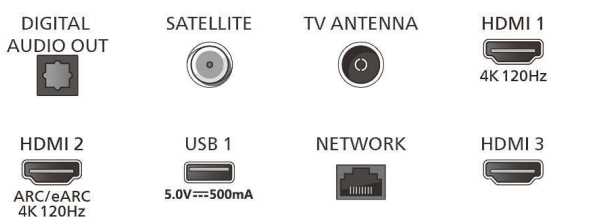

Specifikacije

Ambilight

- Funkcije Ambilight: Prilagoditev barvi stene, Način za salonsko vzdušje, Način igre, Ambilight Music, AmbiWakeup, AmbiSleep, Združljivo z brezžičnimi domačimi zvočniki Philips, Animacija Ambilighta ob zagonu televizorja
- Različica Ambilighta: 3-stranska

Slika/zaslon

- Velikost diagonale zaslona (v palcih): 55 palec
- Velikost diagonale zaslona (cm): 139 cm
- Zaslon: LED-televizor 4K Ultra HD

- Ločljivost zaslona: 3840 x 2160
- Izvorna hitrost osveževanja: 120 Hz
- Slikovni procesor: Procesor P5 Perfect Picture
- Izboljšava slike: Perfect Natural Motion, Micro Dimming Premium, HDR10+, Dolby Vision, HLG (Hybrid Log Gamma), Podpora za CalMAN

Vhodna ločljivost zaslona

- Ločljivost – hitrost osveževanja: 576p – 50 Hz, 640 x 480 – 60 Hz, 720p – 50 Hz, 60 Hz, 2560 x 1440 – 60 Hz, 120 Hz, 1920 x 1080p – 24 Hz, 25 Hz, 30 Hz, 50 Hz, , 60 Hz, 100 Hz, 120 Hz, 3840 x

2160p – 24 Hz, 25 Hz, 30 Hz, 50 Hz, ,60 Hz, 100 Hz, 120 Hz.

Sprejemnik/sprejem/prenos

- Digitalni televizor: DVB-T/T2/T2-HD/C/S/S2
- Predvajanje videa: PAL, SECAM
- Programski TV-vodnik*: 8-dnevni elektronski vodnik po programih
- Indikator jakosti signala
- Teletekst: 1000-stranski Hypertext
- Podpora za HEVC

Connections

Side

Bottom