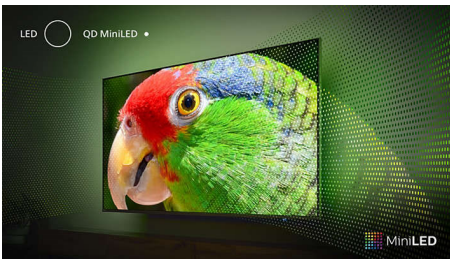

Tehnologija Mini-LED

Ne glede na to, kaj gledate, boste na televizorju Xtra s tehnologijo Mini-LED videli res neverjetno sliko na velikem zaslonu z globokimi odtenki črne, izjemno močnim kontrastom in realističnimi barvami. Poleg tega je ta televizor 4K UHD Ambilight združljiv z vsemi glavnimi formati HDR, zato boste videli več podrobnosti, celo v temnih ali svetlih predelih slike.

Televizor MiniLED

MiniLED. Pametno osvetljena območja. Neverjeten kontrast.