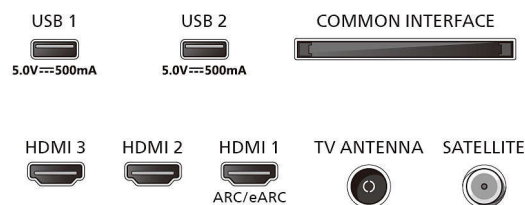

Povezljivost

- Število priključkov HDMI: 3
- Značilnosti tehnologije HDMI: 4K, Avdio povratni kanal
- EasyLink (HDMI-CEC): Prenos ukazov z daljinskega upravljalnika, Nadzor zvoka sistema, Stanje pripravljenosti sistema, Predvajanje z enim dotikom
- Število priključkov USB: 2
- Brežžična povezava: Wi-Fi 802.11n, 2 x 2, enopasovni
- HDCP 2.3: Da za vse HDMI
- HDMI ARC: Da, na HDMI1
- Funkcije HDMI 2.1: eARC na HDMI 1, Podpora za eARC/VRR/ALLM
- EasyLink 2.0: HDMI-CEC za Philipsov TV/SB, Zunanja nastavitve prek uporabniškega vmesnika televizorja

Podprte funkcije videa HDMI

- Igranje iger: ALLM, HDMI VRR
- HDR: HLG, HDR10, Združljivo s HDR10+

Energetska nalepka EU

- Razred energetske učinkovitosti v načinu SDR: E
- Razred energetske učinkovitosti v načinu HDR: G
- Poraba energije v izklopljenem stanju: Ni na voljo
- Poraba v stanju pripravljenosti, pri vzpostavljeni mrežni povezavi: 2.0 W
- Tehnologija TV-zaslona: LED-LCD

Napajanje

- Omrežno napajanje: 220–240 V AC, 50/60 Hz
- Poraba energije v stanju pripravljenosti: manj kot 0,5 W
- Funkcije varčevanja z energijo: Časovnik za samodejni izklop, Izklop slike (za radio), Način Eco, Svetlobni senzor

Dodatna oprema

- Priložena dodatna oprema: Daljinski upravljalnik, 2 bateriji AAA, Namizno stojalo, Napajalni kabel, Hitra navodila za uporabo, Brošura s pravnimi in varnostnimi informacijami

Connections

Side

Rear

Datum izdaje 2024-03-30

Različica: 2.2.1

EAN: 87 18863 04104 8

© 2024 Koninklijke Philips N.V.
Vse pravice pridržane.

Specifikacije se lahko spremenijo brez predhodnega obvestila. Blagovne znamke so v lasti podjetja Koninklijke Philips N.V. ali drugih lastnikov.

www.philips.com

- Ta televizor vsebuje svinec samo v določenih delih ali komponentah, kjer uporaba druge snovi ni mogoča v skladu z obstoječimi izjemami direktive RoHS.
- Televizor podpira sprejem DVB za nekodirane kanale. Določeni operaterji DVB mogoče niso podprti. Posodobljen seznam si lahko ogledate med pogostimi vprašanji na Philipsovi spletni strani za podporo. Nekateri operaterji zahtevajo pogojni dostop in naročino. Za več informacij se obrnite na operaterja.
- Razpoložljivost aplikacije Smart TV se razlikuje glede na model televizorja in državo. Več podrobnosti si oglejte na spletni strani: www.philips.com/smarttv.
- Aplikacija Philips TV Remote in povezane funkcije se razlikujejo glede na model televizorja, državo, ponudnika storitev, model pametne naprave in OS. Več podrobnosti si oglejte na spletni strani: www.philips.com/TVRemoteapp.
- Elektronski programski vodnik in dejanska vidljivost (do 8 dni) sta odvisna od države in operaterja.
- Potrebna je naročnina na Netflix. Veljajo pogoji na <https://www.netflix.com>.
- Amazon Prime je na voljo v izbranih jezikih in državah.
- Amazon, Alexa in vsi povezani logotipi so blagovne znamke družbe Amazon.com, Inc ali njenih povezanih družb. Amazon Alexa je na voljo v izbranih jezikih in državah.
- Gumb za medijske storitve OTT na daljinskem upravljalniku se v različnih državah razlikuje. Oglejte si dejanski izdelek v paketu.
- Pomočnik Google je na voljo v različnih jezikih in državah glede na posamezne vrste izdelkov.
- Razpoložljivost in delovanje storitev glasovnega upravljanja je odvisna od države in jezika.