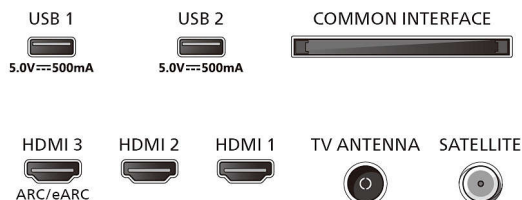

Razred energetske učinkovitosti v načinu SDR: F

Poraba energije v načinu SDR: 77 kWh/1000 h

Razred energetske učinkovitosti v načinu HDR: G

Poraba energije v načinu HDR: 94 kWh/1000 h

Poraba energije v izklopljenem stanju: Ni na voljo

Poraba v stanju pripravljenosti, pri vzpostavljeni

mrežni povezavi: 2.0 W

Tehnologija TV-zaslona: LED-LCD

Napajanje

Omrežno napajanje: 220–240 V AC, 50/60 Hz

Poraba energije v stanju pripravljenosti: manj kot 0,3 W

Funkcije varčevanja z energijo: Časovnik za samodejni izklop, Izklop slike (za radio), Način Eco, Svetlobni senzor

Dodatki

Priložena dodatna oprema: Daljinski upravljalnik, 2 bateriji AAA, Namizno stojalo, Napajalni kabel, vodnik za hiter začetek, Brošura s pravnimi in varnostnimi informacijami

Zasnova

Barve televizorja: Mat črn rob

Zasnova stojala: Črne nogice

Dimenzije

Teža z embalažo: 14,2 kg

Razdalja med 2 stojaloma: 807 mm/ 1044 mm

Združljiv s stenskim nosilcem: 200 x 100 mm

Televizor brez stojala (Š x V x G): 1227 x 720 x 88 mm

Televizor s stojalom (Š x V x G): 1227 x 740 x 260 mm

Kartonski paket (Š x V x G): 1320 x 820 x 142 mm

Teža televizorja brez stojala: 10,6 kg

Teža televizorja s stojalom: 10,7 kg

Google TV

Igranje v oblaku: Geforce Now

Velikost pomnilnika (Flash): 16 GB*

Prednameščene aplikacije: Trgovina Google

Play*, Google Play Movies*, YouTube, Disney+,

Apple TV, Netflix, Amazon Prime Video, WhaleFit

Connections

Side

Rear

- Ta televizor vsebuje svinec samo v določenih delih ali komponentah, kjer uporaba druge snovi ni mogoča ali skladu z obstoječimi izjemami direktive RoHS.
- Televizor podpira sprejem DVB za nekodirane kanale. Določeni operaterji DVB mogoče niso podprti. Posodobljen seznam si lahko ogledate med pogostimi vprašanji na Philipsovi spletni strani za podporo. Nekateri operaterji zahtevajo pogojni dostop in naročnino. Za več informacij se obrnite na operaterja.
- Elektronski programski vodnik in dejanska vidljivost (do 8 dni) sta odvisna od države in operaterja.
- Potrebna je naročnina na Netflix. Veljajo pogoji na <https://www.netflix.com>.
- Amazon Prime je na voljo v izbranih jezikih in državah.
- Amazon, Alexa in vsi povezani logotipi so blagovne znamke družbe Amazon.com, Inc. ali njenih povezanih družb. Amazon Alexa je na voljo v izbranih jezikih in državah.
- Gumb za medijske storitve OTT na daljinskem upravljalniku se v različnih državah razlikuje. Oglejte si dejanski izdelek v paketu.
- Pomočnik Google je na voljo v različnih jezikih in državah glede na posamezne vrste izdelkov.
- Razpoložljivost in delovanje storitev glasovnega upravljanja je odvisna od države in jezika.
- Google TV je naziv programske opreme te naprave in blagovna znamka družbe Google LLC.
- Google TV je naziv programske opreme te naprave in blagovna znamka družbe Google LLC. YouTube, Ok Google in druge znamke so blagovne znamke družbe Google LLC.
- Apple, AirPlay, iPhone, iPad, Mac in HomeKit so blagovne znamke družbe Apple Inc., registrirane v ZDA ter drugih državah in regijah.
- Če želite s tem televizorjem uporabljati storitvi AirPlay in HomeKit družbe Apple, priporočamo najnovjšo različico sistema iOS, iPadOS ali macOS.
- Matter / Control4: ta funkcija bo na voljo v letu 2024 s posodobitvijo programske opreme.