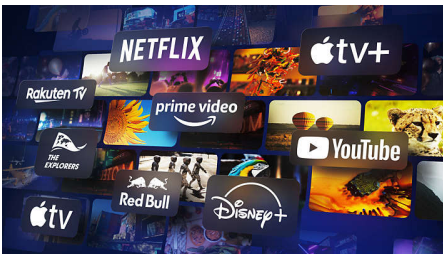

Google TV

Kaj bi želeli gledati? Google TV združuje filme, oddaje in še več iz različnih vaših aplikacij in naročnin ter jih organizira za vas. Prejemali boste predloge glede na to, kaj vam je všeč, poleg tega lahko, kadar ste na poti, v telefonu z aplikacijo Google TV upravljate seznam vsebin za ogled.