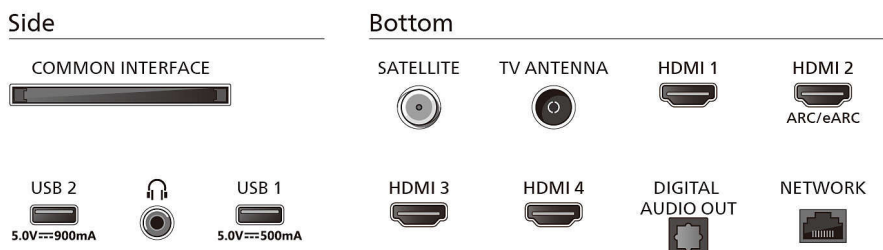

Podprte funkcije videa HDMI

- Igranje iger: ALLM, HDMI VRR, AMD FreeSync Premium
- HDR: HLG, HDR10, Združljivo s HDR10+

Energetska nalepka EU

- Registrske številke EPREL: 1884002
- Razred energetske učinkovitosti v načinu SDR: F
- Poraba energije v načinu SDR: 69 kWh/1000 h
- Razred energetske učinkovitosti v načinu HDR: G
- Poraba energije v načinu HDR: 180 kWh/1000 h
- Poraba energije v izklopljenem stanju: Ni na voljo
- Poraba v stanju pripravljenosti, pri vzpostavljeni mrežni povezavi: 2.0 W
- Tehnologija TV-zaslona: LED-LCD

55PUS8919/12

Napajanje

- Omrežno napajanje: 220–240 V AC, 50/60 Hz
- Poraba energije v stanju pripravljenosti: manj kot 0,5 W
- Funkcije varčevanja z energijo: Časovnik za samodejni izklop, Izklop slike (za radio), Način Eco, Svetlobni senzor

Dodatna oprema

- Priložena dodatna oprema: Daljinski upravljalnik, 2 bateriji AAA, Namizno stojalo, Napajalni kabel, Hitra navodila za uporabo, Brošura s pravnimi in varnostnimi informacijami

Zasnova

- Barve televizorja: Antracitno siv rob
- Zasnova stojala: Antracitno sivo stojalo

Dimenzije

- Razdalja med 2 stojaloma: 475 mm
- Združljiv s stenskim nosilcem: 200 x 300 mm
- Televizor brez stojala (Š x V x G): 1230 x 720 x 81 mm
- Televizor s stojalom (Š x V x G): 1230 x 784 x 287 mm
- Kartonski paket (Š x V x G): 1360 x 890 x 160 mm
- Teža televizorja brez stojala: 15,5 kg
- Teža televizorja s stojalom: 18,1 kg
- Teža z embalažo: 24,0 kg

Connections

Datum izdaje 2024-05-24

Različica: 2.2.1

EAN: 87 18863 04163 5

© 2024 Koninklijke Philips N.V.
Vse pravice pridržane.

Specifikacije se lahko spremenijo brez predhodnega obvestila. Blagovne znamke so v lasti podjetja Koninklijke Philips N.V. ali drugih lastnikov.

www.philips.com

* Ta televizor vsebuje svinec samo v določenih delih ali komponentah, kjer uporaba druge snovi ni mogoča v skladu z obstoječimi izjemami direktive RoHS.

* Televizor podpira sprejem DVB za nekodirane kanale. Določeni operaterji DVB mogoče niso podprti. Posodobljen seznam si lahko ogledate med pogostimi vprašanji na Philipsovi spletni strani za podporo. Nekateri operaterji zahtevajo pogojni dostop in naročnino. Za več informacij se obrnite na operaterja.

* Razpoložljivost aplikacije Smart TV se razlikuje glede na model televizorja in državo. Več podrobnosti si ogledajte na spletni strani: www.philips.com/smarttv.

* Aplikacija Philips TV Remote in povezane funkcije se razlikujejo glede na model televizorja, državo, ponudnika storitev, model pametne naprave in OS. Več podrobnosti si ogledajte na spletni strani: www.philips.com/TVRemoteapp.

* Elektronski programski vodnik in dejanska vidljivost (do 8 dni) sta odvisna od države in operaterja.

* Potrebna je naročnina na Netflix. Veljajo pogoji na <https://www.netflix.com>.

* Amazon Prime je na voljo v izbranih jezikih in državah.

* Amazon, Alexa in vsi povezani logotipi so blagovne znamke družbe Amazon.com, Inc. ali njenih povezanih družb. Amazon Alexa je na voljo v izbranih jezikih in državah.

* Gumb za medijske storitve OTT na daljinskem upravljalniku se v različnih državah razlikuje. Oglejte si dejanski izdelek v paketu.

* Pomočnik Google je na voljo v različnih jezikih in državah glede na posamezne vrste izdelkov.