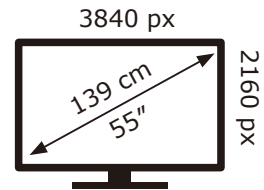

PHILIPS

550LED908/12

84 kWh/1000h

2019/2013

PHILIPS

550LED908/12

84 kWh/1000h

2019/2013