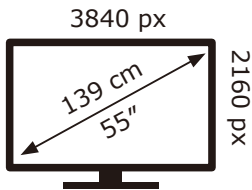

PHILIPS

550LED908/12

84 kWh/1000h

2019/2013

PHILIPS

550LED908/12

84 kWh/1000h

2019/2013