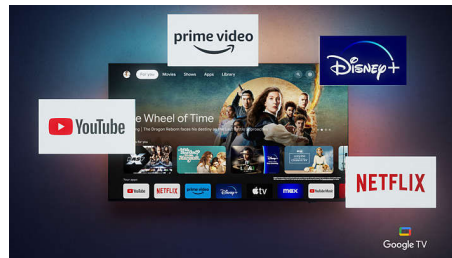

nogometno igrišče ali temen prizor iz znanstveno-fantastičnega filma, ostrina, kontrast, živahne barve, gladko gibanje in neverjetne podrobnosti bodo nadvse realistični.

Google TV™

Kaj bi želeli gledati? Google TV združuje filme, oddaje in še več iz različnih vaših aplikacij in naročin ter jih organizira za vas. Prejemali boste predloge glede na to, kaj vam je všeč, poleg tega lahko, kadar ste na poti, v telefonu z aplikacijo Google TV upravljate seznam vsebin za ogled.