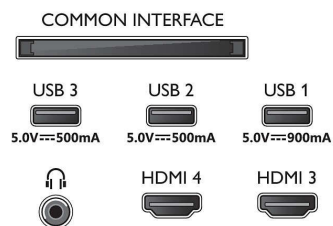

Specifikacije

Ambilight

- Funkcije Ambilight: Prilagoditev barvi stene, Način za salonsko vzdušje, Način igre, Ambilight Music, Budilka ob sončnem vzhodu, AmbiSleep, Animacija FTI Ambilight
- Različica Ambilighta: 4-stranska

Slika/zaslon

- Velikost diagonale zaslona (v palcih): 65 palec
- Velikost diagonale zaslona (cm): 164 cm
- Zaslona: OLED-televizor 4K Ultra HD
- Ločljivost zaslona: 3840 x 2160

- Izvorna hitrost osveževanja: 120 Hz
- Slikovni procesor: Procesor P5 Perfect Picture z umetno inteligenco
- Izboljšava slike: Perfect Natural Motion, Micro Dimming Perfect, Širok barvni razpon 99 %, DCI/P3, Dolby Vision, Način A.I. PQ, Podpora za CalMAN, Način IMAX Enhanced, HDR10+ Adaptive, Filmmaker Mode
- Večkratni pogled

Vhodna ločljivost zaslona

- Ločljivost – hitrost osveževanja: 576p – 50 Hz, 640

x 480 – 60 Hz, 1920 x 1080p – 24/25/30/50/60/100/120 Hz, 720p – 50 Hz, 60 Hz, 2560 x 1440 – 60 Hz, 120 Hz, 3840 x 2160p – 24/25/30/50/60/100/120 Hz

Sprejemnik/sprejem/prenos

- Digitalni televizor: DVB-T/T2/T2-HD/C/S/S2
- Predvajanje videa: PAL, SECAM
- Programski TV-vodnik*: 8-dnevni elektronski vodnik po programih
- Indikator jakosti signala

Connections

Side