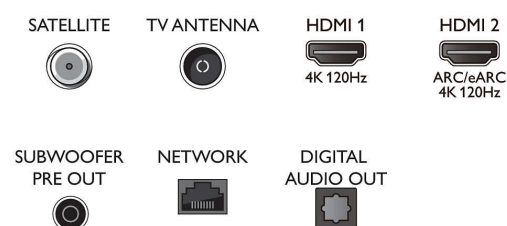

Side

Bottom

Specifikacije

- Teletekst: 1000-stranski Hypertext
- Podpora za HEVC

Funkcije Smart TV

- Interaktivni televizor: HbbTV
- Glasovni pomočnik*: Vgrajen Pomočnik Google, Daljinski upravljalnik z mikrofonom
- Izkušnja pametnega doma: Deluje s storitvijo Amazon Alexa, Deluje z aplikacijo Google Home, Združljivost s sistemom Matter, Povezljivost s sistemom Control4