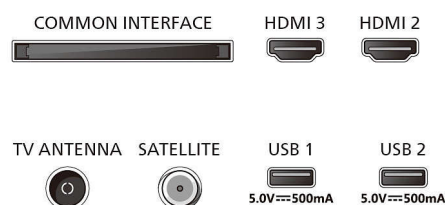

Podprte funkcije videa HDMI

- Igranje iger: ALLM, HDMI VRR
- HDR: HLG, HDR10, Združljivo s HDR10+

Energetska nalepka EU

- Razred energetske učinkovitosti v načinu SDR: F
- Razred energetske učinkovitosti v načinu HDR: G
- Poraba energije v izklopljenem stanju: Ni na voljo
- Poraba v stanju pripravljenosti, pri vzpostavljeni mrežni povezavi: 2.0 W
- Tehnologija TV-zaslona: LED-LCD

Napajanje

- Omrežno napajanje: 220–240 V AC, 50/60 Hz
- Poraba energije v stanju pripravljenosti: manj kot 0,5 W
- Funkcije varčevanja z energijo: Časovnik za samodejni izklop, Izklop slike (za radio), Način Eco, Svetlobni senzor

Dodatna oprema

- Priložena dodatna oprema: Daljinski upravljalnik, 2 bateriji AAA, Namizno stojalo, Napajalni kabel, Hitra navodila za uporabo, Brošura s pravnimi in varnostnimi informacijami

Zasnova

- Barve televizorja: Mat črn rob
- Zasnova stojala: Črna lokasta stojala

Dimenzije

- Razdalja med 2 stojaloma: 1133 mm
- Združljiv s stenskim nosilcem: 400 x 200 mm

Connections

Side

Rear

Datum izdaje 2024-03-30

Različica: 2.2.1

EAN: 87 18863 04105 5

© 2024 Koninklijke Philips N.V.
Vse pravice pridržane.

Specifikacije se lahko spremenijo brez predhodnega obvestila. Blagovne znamke so v lasti podjetja Koninklijke Philips N.V. ali drugih lastnikov.

www.philips.com

* Ta televizor vsebuje svinec samo v določenih delih ali komponentah, kjer uporaba druge snovi ni mogoča v skladu z obstoječimi izjemami direktive RoHS.

* Televizor podpira sprejem DVB za nekodirane kanale. Določeni operaterji DVB mogoče niso podprti. Posodobljen seznam si lahko ogledate med pogostimi vprašanji na Philipsovi spletni strani za podporo. Nekateri operaterji zahtevajo pogodjni dostop in naročnino. Za več informacij se obrnite na operaterja.

* Razpoložljivost aplikacije Smart TV se razlikuje glede na model televizorja in državo. Več podrobnosti si oglejte na spletni strani: www.philips.com/smarttv.

* Aplikacija Philips TV Remote in povezane funkcije se razlikujejo glede na model televizorja, državo, ponudnika storitev, model pametne naprave in OS. Več podrobnosti si oglejte na spletni strani: www.philips.com/TVRemoteapp.

* Elektronski programski vodnik in dejanska vidljivost (do 8 dni) sta odvisna od države in operaterja.

* Potrebna je naročnina na Netflix. Veljajo pogoji na <https://www.netflix.com>.

* Amazon Prime je na voljo v izbranih jezikih in državah.

* Amazon, Alexa in vsi povezani logotipi so blagovne znamke družbe Amazon.com, Inc ali njenih povezanih družb. Amazon Alexa je na voljo v izbranih jezikih in državah.

* Gumb za medijske storitve OTT na daljinskem upravljalniku se v različnih državah razlikuje. Oglejte si dejanski izdelek v paketu.

* Pomočnik Google je na voljo v različnih jezikih in državah glede na posamezne vrste izdelkov.

* Razpoložljivost in delovanje storitev glasovnega upravljanja je odvisna od države in jezika.