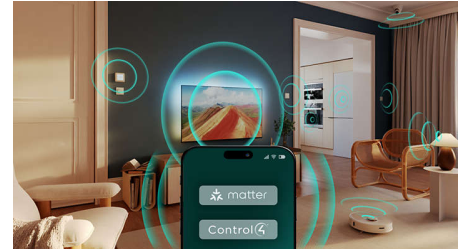

Izkušnja pametnega doma

Enostavna povezava z omrežji pametnega doma. Združljivo s sistemoma Matter in Control4*.