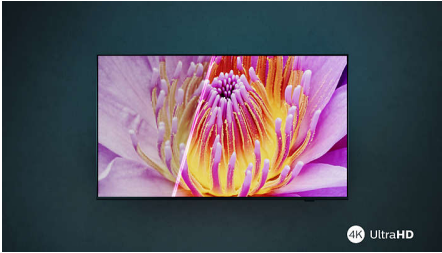

Značilnosti

Ultra ostra slika

S tem LED-televizorjem 4K UHD boste uživali v vsem, kar boste gledali. Philipsova tehnologija Pixel Precise Ultra HD optimizira kakovost slike in vedno prikaže izjemno izostreno sliko z bogatimi barvami in gladkim tekočim gibanjem. Najboljša izkušnja gledanja je zagotovljena.