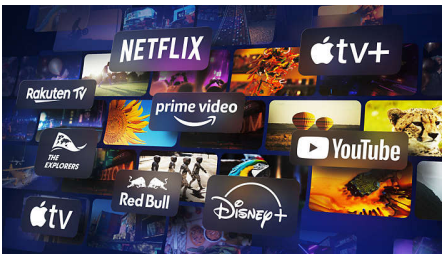

Google TV

Kaj bi želeli gledati? Google TV združuje filme, oddaje in še več iz različnih vaših aplikacij in naročnin ter jih organizira za vas. Prejemali boste predloge glede na to, kaj vam je všeč, poleg tega lahko, kadar ste na poti, v telefonu z aplikacijo Google TV upravljate seznam vsebin za ogled.