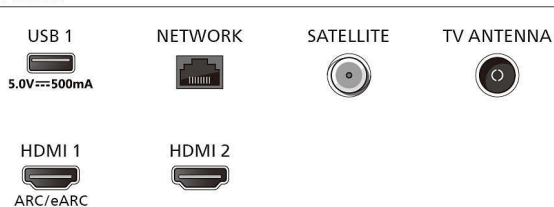

Bottom

Datum izdaje 2024-10-08

Različica: 4.4.1

EAN: 87 18863 04514 5

© 2024 Koninklijke Philips N.V.
Vse pravice pridržane.

Specifikacije se lahko spremenijo brez predhodnega obvestila. Blagovne znamke so v lasti podjetja Koninklijke Philips N.V. ali drugih lastnikov.

www.philips.com

* Ta televizor vsebuje svinec samo v določenih delih ali komponentah, kjer uporaba druge snovi ni mogoča v skladu z obstoječimi izjemami direktive RoHS.

* Televizor podpira sprejem DVB za nekodirane kanale. Določeni operaterji DVB mogoče niso podprti. Posodobljen seznam si lahko ogledate med pogostimi vprašanji na Philipsovi spletni strani za podporo. Nekateri operaterji zahtevajo pogojni dostop in naročnino. Za več informacij se obrnite na operaterja.

* Razpoložljivost aplikacije Smart TV se razlikuje glede na model televizorja in državo. Več podrobnosti si ogledajte na spletni strani: www.philips.com/smarttv

* Aplikacija Philips TV Remote in povezane funkcije se razlikujejo glede na model televizorja, državo, ponudnika storitev, model pametne naprave in OS. Več podrobnosti si ogledajte na spletni strani: www.philips.com/TVRemoteapp

* Elektronski programski vodnik in dejanska vidljivost (do 8 dni) sta odvisna od države in operaterja.

* Potrebna je naročnina na Netflix. Veljajo pogoji na <https://www.netflix.com>.

* Amazon Prime je na voljo v izbranih jezikih in državah.

* Amazon, Alexa in vsi povezani logotipi so blagovne znamke družbe Amazon.com, Inc. ali njenih povezanih družb. Amazon Alexa je na voljo v izbranih jezikih in državah.

* Gumb za medijske storitve OTT na daljinskem upravljalniku se v različnih državah razlikuje. Oglejte si dejanski izdelek v paketu.

* Pomočnik Google je na voljo v različnih jezikih in državah glede na posamezne vrste izdelkov.

* Storitve aplikacije HBO Max bo na voljo do avgusta 2024.