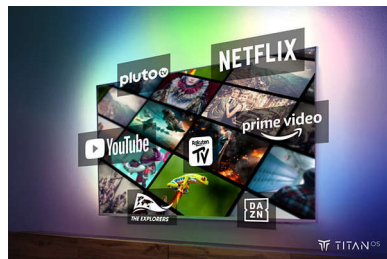

4K Ambilight LED-televizor. Izjemna ostrina in pristnost.

- Potopite se v vsebine, ki so vam všeč. Televizor Ambilight.
- Živahno gibanje s svetlo, izjemno ostro sliko
- Preprosto iskanje vsebin. TITAN OS.

Kinematografski zvok. Epsko igranje videoiger.

- Dolby Atmos za kinematografski zvok.
- Pripravljen za igranje iger. VRR in kratka zakasnitev pri vsaki konzoli.

PHILIPS

Značilnosti

Ambilight TV

Televizorji Ambilight so edini z vgrajenimi LED-sijalkami na hrbtni strani, ki se odzivajo na predvajano vsebino in vas obdajo s svetlobo vseh barv. To je čisto drugačno doživetje: televizor je videti večji, zato se boste globlje potopili v svoje priljubljene športne dogodke, filme in videoigre.

Pametna platforma TITAN OS

S pametno platformo televizorjev TITAN OS boste hitro in zlahka našli vsebine, ki so vam najbolj všeč. Uživate v serijah? Ogledate si jih lahko neposredno na domačem zaslonu. Če bi raje kaj novega, lahko prebrskate kategorije npr. akcijskih filmov in dram ter si preberete predloge vseh najboljših pretočnih storitev na enem mestu.

Dolby Atmos

Dolby Atmos vas bo prevzel s prostorsko razporeditvijo zvočnih učinkov okoli vas in nad vami. Ko bodo vesoljske ladje letele tik nad vašo glavo in se filmski junaki potihoma priplazili za vas, se boste počutili, kot bi bili resnično sredi dogajanja.