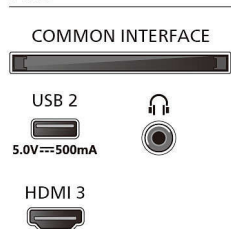

Podprte funkcije videa HDMI

- Igranje iger: ALLM, HDMI VRR
- HDR: HLG, HDR10, Združljivo s HDR10+

Energetska nalepka EU

- Registrske številke EPREL: tbc
- Razred energetske učinkovitosti v načinu SDR: E
- Poraba energije v načinu SDR: 85 kWh/1000 h
- Razred energetske učinkovitosti v načinu HDR: G
- Poraba energije v načinu HDR: 135 kWh/1000 h
- Poraba energije v izklopljenem stanju: Ni na voljo
- Poraba v stanju pripravljenosti, pri vzpostavljeni mrežni povezavi: 2.0 W
- Tehnologija TV-zaslona: LED-LCD

Napajanje

- Omrežno napajanje: 220–240 V AC, 50/60 Hz

- Poraba energije v stanju pripravljenosti: manj kot 0,5 W
- Funkcije varčevanja z energijo: Časovnik za samodejni izklop, Način Eco, Svetlobni senzor, Izklop slike (za radio)

Dodatna oprema

- Priložena dodatna oprema: Daljinski upravljalnik, 2 bateriji AAA, Namizno stojalo, Napajalni kabel, Hitra navodila za uporabo, Brošura s pravnimi in varnostnimi informacijami

Zasnova

- Barve televizorja: Mat črn ob
- Zasnova stojala: Črne nogice

Dimenzije

- Razdalja med 2 stojalom: 569 mm
- Združljiv s stenskim nosilcem: 400 x 300 mm
- Televizor brez stojala (Š x V x G): 1446 x 838 x 90 mm
- Televizor s stojalom (Š x V x G): 1446 x 866 x 297 mm
- Kartonski paket (Š x V x G): 1600 x 995 x 170 mm
- Teža televizorja brez stojala: 14,8 kg
- Teža televizorja s stojalom: 15,0 kg
- Teža z embalažo: 20,3 kg

Connections

Side