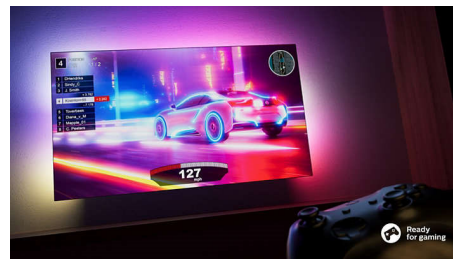

Pripravljen na igranje iger

HDMI VRR omogoča optimalen izkoristek igralne konzole, popolnoma odzivno igranje in povsem gladko grafiko. Nastavitev načina nizke zakasnitve se ob vklopu igralne konzole samodejno aktivira. Z izbranim slogom Ambilight Igranje iger bo vznemirjenje še večje.

Trajnostni materiali

Televizor Ambilight je elegantnega in preprostega videza, poleg tega pa lahko z Ambilight v hipu ustvarite razpoložensko osvetlitev, ko je ekran izklopljen. Daljinski upravljalnik za TV je izdelan iz reciklirane plastike, embalaža iz recikliranega kartona s potrdilom FSC in tudi priložena gradiva so natisnjena na recikliranem papirju.