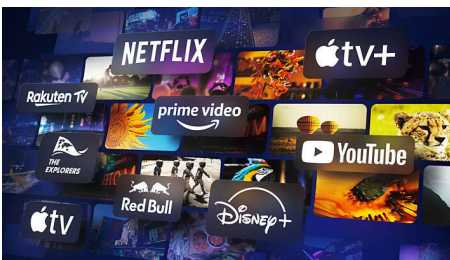

Google TV™

Kaj bi želeli gledati? Google TV združuje filme, oddaje in še več iz različnih vaših aplikacij in naročnin ter jih organizira za vas. Prejemali

boste predloge glede na to, kaj vam je všeč, poleg tega lahko, kadar ste na poti, v telefonu z aplikacijo Google TV upravljate seznam vsebin za ogled.

Ambilight OLED-televizor

Slika OLED-televizorja 4K (UHD) Ambilight je vedno neverjetno realna, tudi ko televizor gledate pod kotom. Črna je vedno črna, ne siva, in videli boste vsako podrobnost tako v temnih kot v svetlih predelih slike. Podprti so vsi glavni formati HDR, zato boste vsak prizor občutili, kot je bil zamišljen.