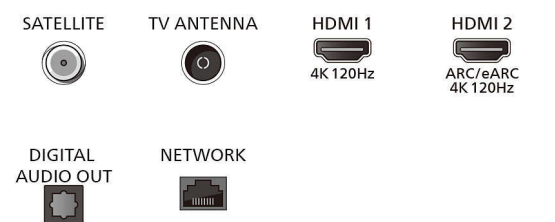

Televizor: 4K Ambilight

164 cm (65") televizor AMBILIGHT Procesor P5 Perfect Picture z umetno inteligenco, Google TV™, Dolby Vision in Dolby Atmos

Specifikacije

Ambilight

- Funkcije Ambilight: Prilagoditev barvi stene, Način osvetlitve za salonsko vzdušje, Način igre, Ambilight Music, Budilka ob sončnem vzhodu, AmbiSleep, Animacija FTI Ambilight, Združljivo z brezžičnimi domačimi zvočniki Philips
- Različica Ambiligha: 3-stranska

Slika/zaslon

- Velikost diagonale zaslona (v palcih): 65 palec

- Velikost diagonale zaslona (cm): 164 cm
- Zaslon: OLED-televizor 4K Ultra HD
- Izvorna hitrost osveževanja: 120 Hz
- Slikovni procesor: Procesor P5 Perfect Picture z umetno inteligenco
- Izboljšava slike: Perfect Natural Motion, Micro Dimming Perfect, Dolby Vision, HLG (Hybrid Log Gamma), Podpora za CalMAN, Način IMAX Enhanced, HDR10+ Adaptive, Filmmaker Mode

65OLED819/12

Vhodna ločljivost zaslona

- Ločljivost – hitrost osveževanja: 576p – 50 Hz, 640 x 480 – 60 Hz, 720p – 50 Hz, 60 Hz, 1920 x 1080p – 24/25/30/50/60/100/120/144 Hz, 2560 x 1440 – 60/120/144 Hz, 3840 x 2160p – 24/25/30/50/60/100/120/144 Hz

Sprejemnik/sprejem/prenos

- Digitalni televizor: DVB-T/T2/T2-HD/C/S/S2
- Programski TV-vodnik*: 8-dnevni elektronski

Connections

Side

Bottom