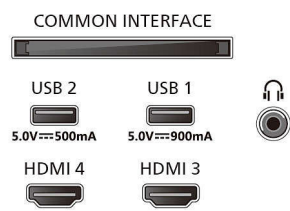

Televizor: 4K Ambilight

164 cm (65") televizor AMBILIGHT Procesor P5 Perfect Picture z umetno inteligenco, Google TV™, Dolby Vision in Dolby Atmos

Specifikacije

Ambilight

- Funkcije Ambilight: Prilagoditev barvi stene, Način osvetlitve za salonsko vzdušje, Način igre, Ambilight Music, Budilka ob sončnem vzhodu, AmbiSleep, Animacija FTI Ambilight, Združljivo z brezžičnimi domačimi zvočniki Philips
- Različica Ambiligha: 3-stranska

Slika/zaslon

- Velikost diagonale zaslona (v palcih): 65 palec

- Velikost diagonale zaslona (cm): 164 cm
- Zaslon: OLED-televizor 4K Ultra HD
- Izvorna hitrost osveževanja: 120 Hz
- Slikovni procesor: Procesor P5 Perfect Picture z umetno inteligenco
- Izboljšava slike: Perfect Natural Motion, Micro Dimming Perfect, Dolby Vision, HLG (Hybrid Log Gamma), Podpora za CalMAN, Način IMAX Enhanced, HDR10+ Adaptive, Filmmaker Mode

65OLED819/12

Vhodna ločljivost zaslona

- Ločljivost – hitrost osveževanja: 576p – 50 Hz, 640 x 480 – 60 Hz, 720p – 50 Hz, 60 Hz, 1920 x 1080p – 24/25/30/50/60/100/120/144 Hz, 2560 x 1440 – 60/120/144 Hz, 3840 x 2160p – 24/25/30/50/60/100/120/144 Hz

Sprejemnik/sprejem/prenos

- Digitalni televizor: DVB-T/T2/T2-HD/C/S/S2
- Programski TV-vodnik*: 8-dnevni elektronski

Connections

Side