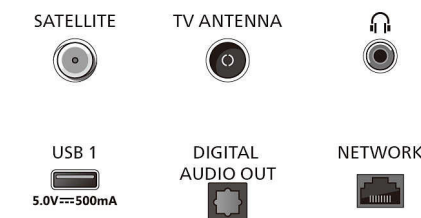

Side

Bottom

Datum izdaje 2024-04-07

Različica: 1.1.1

EAN: 87 18863 04183 3

© 2024 Koninklijke Philips N.V.

Vse pravice pridržane.

Specifikacije se lahko spremenijo brez predhodnega obvestila. Blagovne znamke so v lasti podjetja Koninklijke Philips N.V. ali drugih lastnikov.