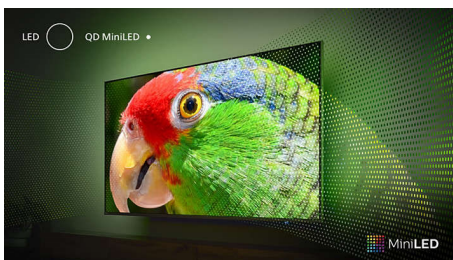

Kvantne pike Mini-LED

Živahnejše barve, čistejši beli in temnejši črni odtenki. Tehnologija kvantnih pik Xtras Mini-

LED prinaša svetlo sliko, polno podrobnosti in povsem ostrega kontrasta. Na njej boste videli več barv kot doslej, hkrati pa je televizor Ambilight združljiv z vsemi najbolj razširjenimi formati HDR, zato boste videli več podrobnosti tudi na svetlih in temnih območjih slike.