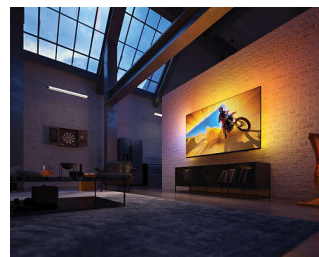

Trajnostni materiali

Kovinsko stojalo Xtra je elegantnega videza, poleg tega pa lahko z Ambilight v hipu ustvarite razpoložensko osvetlitev, ko je ekran izklopljen. Daljinski upravljalnik televizorja je izdelan iz reciklirane plastike, embalaža iz recikliranega kartona s potrdilom FSC in tudi priložena gradiva so natisnjena na recikliranem papirju.

AMBILIGHT tv

Perfect Picture Engine

MiniLED

TITAN OS

Dolby Vision Atmos

AMD FreeSync Premium

amazon alexa built-in

dts play-fi