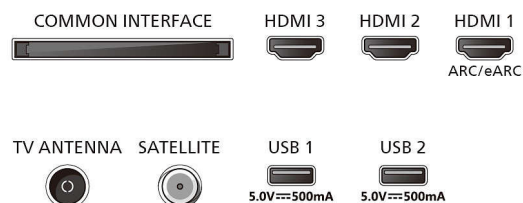

Podprte funkcije videa HDMI

- Igranje iger: ALLM, HDMI VRR
- HDR: HLG, HDR10, Združljivo s HDR10+

Energetska nalepka EU

- Registrske številke EPREL: 1928001
- Razred energetske učinkovitosti v načinu SDR: E
- Poraba energije v načinu SDR: 105 kWh/1000 h
- Razred energetske učinkovitosti v načinu HDR: G
- Poraba energije v načinu HDR: 286 kWh/1000 h
- Poraba energije v izklopljenem stanju: Ni na voljo
- Poraba v stanju pripravljenosti, pri vzpostavljeni mrežni povezavi: 2.0 W
- Tehnologija TV-zaslona: LED-LCD

Napajanje

- Omrežno napajanje: 220–240 V AC, 50/60 Hz
- Poraba energije v stanju pripravljenosti: manj kot 0,5 W
- Funkcije varčevanja z energijo: Časovnik za samodejni izklop, Izklop slike (za radio), Način Eco, Svetlobni senzor

Dodatna oprema

- Priložena dodatna oprema: Daljinski upravljalnik, 2 bateriji AAA, Namizno stojalo, Napajalni kabel, Hitra navodila za uporabo, Brošura s pravnimi in varnostnimi informacijami

Zasnova

- Barve televizorja: Mat črn rob
- Zasnova stojala: Črna lokasta stojala

Dimenzije

- Razdalja med 2 stojalom: 1315 mm
- Združljiv s stenskim nosilcem: 600 x 400 mm
- Televizor brez stojala (Š x V x G): 1668 x 964 x 84 mm
- Televizor s stojalom (Š x V x G): 1668 x 1045 x 333 mm
- Kartonski paket (Š x V x G): 1790 x 1185 x 203 mm
- Teža televizorja brez stojala: 28,3 kg
- Teža televizorja s stojalom: 27,9 kg
- Teža z embalažo: 38,4 kg

Connections

Side

Rear

Datum izdaje 2024-05-24

Različica: 4.4.1

© 2024 Koninklijke Philips N.V.
Vse pravice pridržane.

Specifikacije se lahko spremenijo brez predhodnega obvestila. Blagovne znamke so v lasti podjetja Koninklijke Philips N.V. ali drugih lastnikov.

www.philips.com

* Ta televizor vsebuje svinec samo v določenih delih ali komponentah, kjer uporaba druge snovi ni mogoča v skladu z obstoječimi izjemami direktive RoHS.

* Televizor podpira sprejem DVB za nekodirane kanale. Določeni operaterji DVB mogoče niso podprti. Posodobljen seznam si lahko ogledate med pogostimi vprašanji na Philipsovi spletni strani za podporo. Nekateri operaterji zahtevajo pogojni dostop in naročnino. Za več informacij se obrnite na operaterja.

* Razpoložljivost aplikacije Smart TV se razlikuje glede na model televizorja in državo. Več podrobnosti si oglejte na spletni strani: www.philips.com/smarttv.

* Aplikacija Philips TV Remote in povezane funkcije se razlikujejo glede na model televizorja, državo, ponudnika storitev, model pametne naprave in OS. Več podrobnosti si oglejte na spletni strani: www.philips.com/TVRemoteapp.

* Elektronski programski vodnik in dejanska vidljivost (do 8 dni) sta odvisna od države in operaterja.

* Potrebna je naročnina na Netflix. Veljajo pogoji na <https://www.netflix.com>.

* Amazon Prime je na voljo v izbranih jezikih in državah.

* Amazon, Alexa in vsi povezani logotipi so blagovne znamke družbe Amazon.com, Inc. ali njenih povezanih družb. Amazon Alexa je na voljo v izbranih jezikih in državah.

* Gumb za medijske storitve OTT na daljinskem upravljalniku se v različnih državah razlikuje. Oglejte si dejanski izdelek v paketu.

* Pomočnik Google je na voljo v različnih jezikih in državah glede na posamezne vrste izdelkov.

* Razpoložljivost in delovanje storitev glasovnega upravljanja je odvisna od države in jezika.

* Storitev aplikacije HBO Max bo na voljo do avgusta 2024.