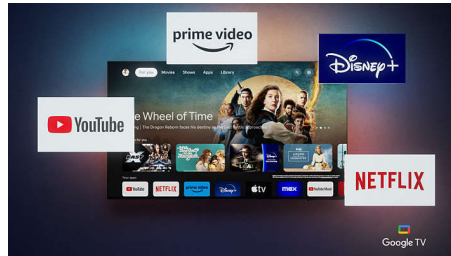

Zvok Bowers & Wilkins

Tanek integriran zvočni sistem Bowers & Wilkins ustvari zelo široko zvočno kuliso za neverjetno pristen občutek potopitve v dogajanje. Devet naprej usmerjenih gonilnikov ter namenski središčni kanal usmerja bogat zvok s kristalno čistim govorom naravnost proti vam. Nizkotonec na hrbtni strani omogoča globoke in natančne base.

nogometno igrišče ali temen prizor iz znanstveno-fantastičnega filma, ostrina, kontrast, živahne barve, gladko gibanje in neverjetne podrobnosti bodo nadvse realistični.

Google TV™

Kaj bi želeli gledati? Google TV združuje filme, oddaje in še več iz različnih vaših aplikacij in naročin ter jih organizira za vas. Prejemali boste predloge glede na to, kaj vam je všeč, poleg tega lahko, kadar ste na poti, v telefonu z aplikacijo Google TV upravljate seznam vsebin za ogled.