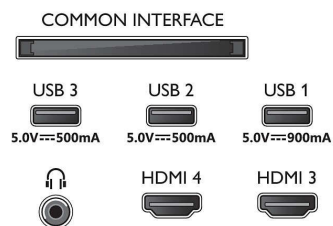

Specifikacije

Ambilight

- Funkcije Ambilight: Prilagoditev barvi stene, Način za salonsko vzdušje, Način igre, Ambilight Music, Budilka ob sončnem vzhodu, AmbiSleep, Animacija FTI Ambilight
- Različica Ambilighta: 4-stranska

Slika/zaslon

- Velikost diagonale zaslona (v palcih): 77 palec
- Velikost diagonale zaslona (cm): 194 cm
- Zaslon: OLED-televizor 4K Ultra HD
- Ločljivost zaslona: 3840 x 2160

- Izvorna hitrost osveževanja: 120 Hz
- Slikovni procesor: Procesor P5 Perfect Picture z umetno inteligenco
- Izboljšava slike: Perfect Natural Motion, Micro Dimming Perfect, Širok barvni razpon 99 %, DCI/P3, Dolby Vision, Način A.I. PQ, Podpora za CalMAN, Način IMAX Enhanced, HDR10+ Adaptive, Filmmaker Mode
- Večkratni pogled

Vhodna ločljivost zaslona

- Ločljivost – hitrost osveževanja: 576p – 50 Hz, 640

x 480 – 60 Hz, 1920 x 1080p – 24/25/30/50/60/100/120 Hz, 720p – 50 Hz, 60 Hz, 2560 x 1440 – 60 Hz, 120 Hz, 3840 x 2160p – 24/25/30/50/60/100/120 Hz

Sprejemnik/sprejem/prenos

- Digitalni televizor: DVB-T/T2/T2-HD/C/S/S2
- Predvajanje videa: PAL, SECAM
- Programski TV-vodnik*: 8-dnevni elektronski vodnik po programih
- Indikator jakosti signala

Connections

Side