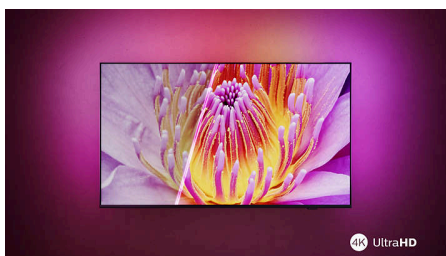

Svetla in izjemno ostra slika

S tem televizorjem 4K QLED Ambilight boste uživali v vsem, kar boste gledali. Philipsova tehnologija Pixel Precise Ultra HD optimizira kakovost slike, medtem ko tehnologija QLED zviša svetlost in kontrast, kar zagotavlja odličen HDR s širšim barvnim spektrom za vedno najboljšo možno izkušnjo gledanja.