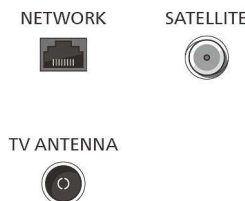

Kartonski paket (Š x V x G): 1070 x 650 x 140 mm

Teža televizorja brez stojala: 6,5 kg

Teža televizorja s stojalom: 6,6 kg

Teža z embalažo: 8,9 kg

Connections

Side

Bottom

- * Ta televizor vsebuje svinec samo v določenih delih ali komponentah, kjer uporaba druge snovi ni mogoča v skladu z obstoječimi izjemami direktive RoHS.
- * Televizor podpira sprejem DVB za nekodirane kanale. Določeni operaterji DVB mogoče niso podprti. Posodobljen seznam si lahko ogledate med pogostimi vprašanji na Philipsovi spletni strani za podporo. Nekateri operaterji zahtevajo pogojni dostop in naročnino. Za več informacij se obrnite na operaterja.
- * Razpoložljivost aplikacije Smart TV se razlikuje glede na model televizorja in državo. Več podrobnosti si oglejte na spletni strani: www.philips.com/smarttv
- * Aplikacija Philips TV Remote in povezane funkcije se razlikujejo glede na model televizorja, državo, ponudnika storitev, model pametne naprave in OS. Več podrobnosti si oglejte na spletni strani: www.philips.com/TVRemoteapp
- * Elektronski programski vodnik in dejanska vidljivost (do 8 dni) sta odvisna od države in operaterja.
- * Potrebna je naročnina na Netflix. Veljajo pogoji na <https://www.netflix.com>.
- * Amazon Prime je na voljo v izbranih jezikih in državah.
- * Amazon, Alexa in vsi povezani logotipi so blagovne znamke družbe Amazon.com, Inc. ali njenih povezanih družb. Amazon Alexa je na voljo v izbranih jezikih in državah.
- * Gumb za medijske storitve OTT na daljinskem upravljalniku se v različnih državah razlikuje. Oglejte si dejanski izdelek v paketu.
- * Pomočnik Google je na voljo v različnih jezikih in državah glede na posamezne vrste izdelkov.
- * Storitve aplikacije HBO Max bo na voljo do avgusta 2024.
- * Matter / Control4: ta funkcija bo na voljo v letu 2024 s posodobitvijo programske opreme.