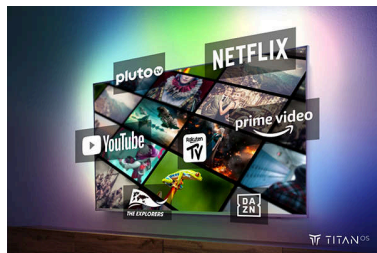

4K Ambilight LED-televizor. Izjemna ostrina in pristnost.

- Potopite se v vsebine, ki so vam všeč. Televizor Ambilight.
- Živahno gibanje s svetlo, izjemno ostro sliko
- Preprosto iskanje vsebin. TITAN OS.

Kinematografski zvok. Epsko igranje videoiger.

- Dolby Atmos za kinematografski zvok.
- Pripravljen za igranje iger. VRR in kratka zakasnitev pri vsaki konzoli.

Značilnosti

Ambilight TV

Televizorji Ambilight so edini z vgrajenimi LED-sijalkami na hrbtni strani, ki se odzivajo na predvajano vsebino in vas obdajo s svetlobo vseh barv. To je čisto drugačno doživetje: televizor je videti večji, zato se boste globlje potopili v svoje priljubljene športne dogodke, filme in videoigre.

Pametna platforma TITAN OS

S pametno platformo televizorjev TITAN OS boste hitro in zlahka našli vsebine, ki so vam najbolj všeč. Uživate v serijah? Ogledate si jih lahko neposredno na domačem zaslonu. Če bi raje kaj novega, lahko prebrskate kategorije npr. akcijskih filmov in dram ter si preberete predloge vseh najboljših pretočnih storitev na enem mestu.

Dolby Atmos

Dolby Atmos vas bo prevzel s prostorsko razporeditvijo zvočnih učinkov okoli vas in nad vami. Ko bodo vesoljske ladje letele tik nad vašo glavo in se filmski junaki potihoma priplazili za vas, se boste počutili, kot bi bili resnično sredi dogajanja.