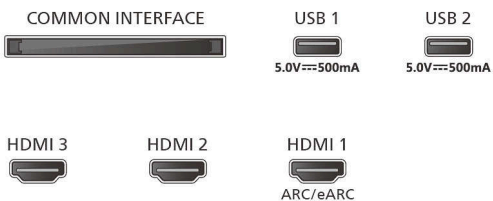

Kartonski paket (Š x V x G): 1070 x 650 x 140 mm

Teža televizorja brez stojala: 6,5 kg

Teža televizorja s stojalom: 6,6 kg

Teža z embalažo: 8,9 kg

Connections

Side

Bottom

- * Ta televizor vsebuje svinec samo v določenih delih ali komponentah, kjer uporaba druge snovi ni mogoča v skladu z obstoječimi izjemami direktive RoHS.
- * Televizor podpira sprejem DVB za nekodirane kanale. Določeni operaterji DVB mogoče niso podprti. Posodobljen seznam si lahko ogledate med pogostimi vprašanji na Philipsovi spletni strani za podporo. Nekateri operaterji zahtevajo pogojni dostop in naročnino. Za več informacij se obrnite na operaterja.
- * Razpoložljivost aplikacije Smart TV se razlikuje glede na model televizorja in državo. Več podrobnosti si oglejte na spletni strani: www.philips.com/smarttv
- * Aplikacija Philips TV Remote in povezane funkcije se razlikujejo glede na model televizorja, državo, ponudnika storitev, model pametne naprave in OS. Več podrobnosti si oglejte na spletni strani: www.philips.com/TVRemoteapp
- * Elektronski programski vodnik in dejanska vidljivost (do 8 dni) sta odvisna od države in operaterja.
- * Potrebna je naročnina na Netflix. Veljajo pogoji na <https://www.netflix.com>.
- * Amazon Prime je na voljo v izbranih jezikih in državah.
- * Amazon, Alexa in vsi povezani logotipi so blagovne znamke družbe Amazon.com, Inc. ali njenih povezanih družb. Amazon Alexa je na voljo v izbranih jezikih in državah.
- * Gumb za medijske storitve OTT na daljinskem upravljalniku se v različnih državah razlikuje. Oglejte si dejanski izdelek v paketu.
- * Pomočnik Google je na voljo v različnih jezikih in državah glede na posamezne vrste izdelkov.
- * Storitve aplikacije HBO Max bo na voljo do avgusta 2024.
- * Matter / Control4: ta funkcija bo na voljo v letu 2024 s posodobitvijo programske opreme.