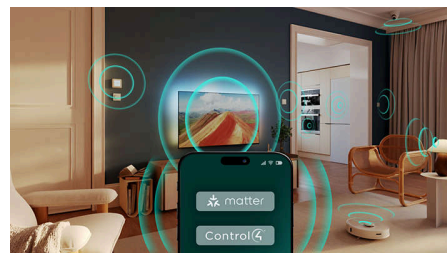

Enostavno upravljanje

Popolna združljivost s sistemoma Matter in Control4 zagotavlja preprosto povezavo televizorja 4K Ambilight z obstoječim omrežjem pametnega doma.