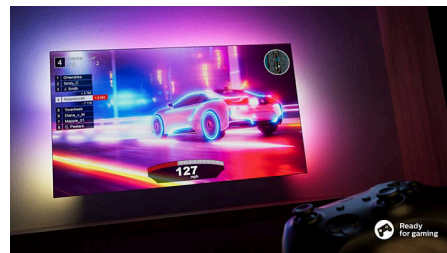

Pripravljen na igranje iger

HDMI VRR omogoča optimalen izkoristek igralne konzole, popolnoma odzivno igranje in povsem gladko grafiko. Nastavitev načina nizke zakasnitve se ob vklopu igralne konzole samodejno aktivira. Z izbranim slogom Ambilight Igranje iger bo vznemirjenje še večje.

Trajnostni materiali

Televizor Ambilight je elegantnega in preprostega videza, poleg tega pa lahko z Ambilight v hipu ustvarite razpoložensko osvetlitev, ko je ekran izklopljen. Daljinski upravljalnik za TV je izdelan iz reciklirane plastike, embalaža iz recikliranega kartona s potrdilom FSC in tudi priložena gradiva so natisnjena na recikliranem papirju.