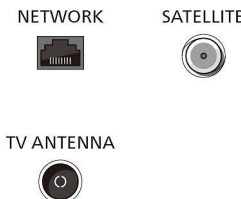

Kartonski paket (Š x V x G): 1320 x 820 x 160 mm

Teža televizorja brez stojala: 10,1 kg

Teža televizorja s stojalom: 10,2 kg

Teža z embalažo: 12,7 kg

Connections

Side

Bottom

- * Ta televizor vsebuje svinec samo v določenih delih ali komponentah, kjer uporaba druge snovi ni mogoča v skladu z obstoječimi izjemami direktive RoHS.
- * Televizor podpira sprejem DVB za nekodirane kanale. Določeni operaterji DVB mogoče niso podprti. Posodobljen seznam si lahko ogledate med pogostimi vprašanji na Philipsovi spletni strani za podporo. Nekateri operaterji zahtevajo pogojni dostop in naročnino. Za več informacij se obrnite na operaterja.
- * Razpoložljivost aplikacije Smart TV se razlikuje glede na model televizorja in državo. Več podrobnosti si ogledajte na spletni strani: www.philips.com/smarttv
- * Aplikacija Philips TV Remote in povezane funkcije se razlikujejo glede na model televizorja, državo, ponudnika storitev, model pametne naprave in OS. Več podrobnosti si ogledajte na spletni strani: www.philips.com/TVRemoteapp
- * Elektronski programski vodnik in dejanska vidljivost (do 8 dni) sta odvisna od države in operaterja.
- * Potrebna je naročnina na Netflix. Veljajo pogoji na <https://www.netflix.com>.
- * Amazon Prime je na voljo v izbranih jezikih in državah.
- * Amazon, Alexa in vsi povezani logotipi so blagovne znamke družbe Amazon.com, Inc. ali njenih povezanih družb. Amazon Alexa je na voljo v izbranih jezikih in državah.
- * Gumb za medijske storitve OTT na daljinskem upravljalniku se v različnih državah razlikuje. Oglejte si dejanski izdelek v paketu.
- * Pomočnik Google je na voljo v različnih jezikih in državah glede na posamezne vrste izdelkov.
- * Storitve aplikacije HBO Max bo na voljo do avgusta 2024.
- * Matter / Control4: ta funkcija bo na voljo v letu 2024 s posodobitvijo programske opreme.