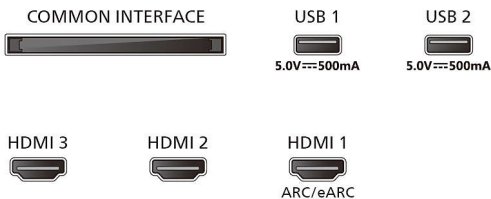

Kartonski paket (Š x V x G): 1320 x 820 x 160 mm

Teža televizorja brez stojala: 10,1 kg

Teža televizorja s stojalom: 10,2 kg

Teža z embalažo: 12,7 kg

Connections

Side

Bottom

- * Ta televizor vsebuje svinec samo v določenih delih ali komponentah, kjer uporaba druge snovi ni mogoča v skladu z obstoječimi izjemami direktive RoHS.
- * Televizor podpira sprejem DVB za nekodirane kanale. Določeni operaterji DVB mogoče niso podprti. Posodobljen seznam si lahko ogledate med pogostimi vprašanji na Philipsovi spletni strani za podporo. Nekateri operaterji zahtevajo pogojni dostop in naročnino. Za več informacij se obrnite na operaterja.
- * Razpoložljivost aplikacije Smart TV se razlikuje glede na model televizorja in državo. Več podrobnosti si ogledajte na spletni strani: www.philips.com/smarttv
- * Aplikacija Philips TV Remote in povezane funkcije se razlikujejo glede na model televizorja, državo, ponudnika storitev, model pametne naprave in OS. Več podrobnosti si ogledajte na spletni strani: www.philips.com/TVRemoteapp
- * Elektronski programski vodnik in dejanska vidljivost (do 8 dni) sta odvisna od države in operaterja.
- * Potrebna je naročnina na Netflix. Veljajo pogoji na <https://www.netflix.com>.
- * Amazon Prime je na voljo v izbranih jezikih in državah.
- * Amazon, Alexa in vsi povezani logotipi so blagovne znamke družbe Amazon.com, Inc. ali njenih povezanih družb. Amazon Alexa je na voljo v izbranih jezikih in državah.
- * Gumb za medijske storitve OTT na daljinskem upravljalniku se v različnih državah razlikuje. Oglejte si dejanski izdelek v paketu.
- * Pomočnik Google je na voljo v različnih jezikih in državah glede na posamezne vrste izdelkov.
- * Storitve aplikacije HBO Max bo na voljo do avgusta 2024.
- * Matter / Control4: ta funkcija bo na voljo v letu 2024 s posodobitvijo programske opreme.