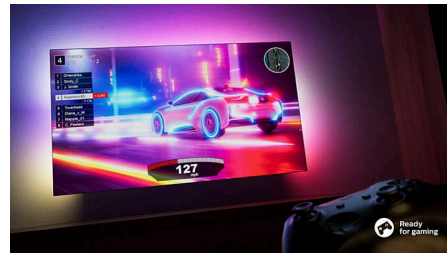

Pripravljen na igranje iger

HDMI VRR omogoča optimalen izkoristek igralne konzole, popolnoma odzivno igranje in povsem gladko grafiko. Nastavitev načina nizke zakasnitve se ob vklopu igralne konzole samodejno aktivira. Z izbranim slogom Ambilight Igranje iger bo vznemirjenje še večje.

Trajnostni materiali

Televizor Ambilight je elegantnega in preprostega videza, poleg tega pa lahko z Ambilight v hipu ustvarite razpoložensko osvetlitev, ko je ekran izklopljen. Daljinski upravljalnik za TV je izdelan iz reciklirane plastike, embalaža iz recikliranega kartona s potrdilom FSC in tudi priložena gradiva so natisnjena na recikliranem papirju.