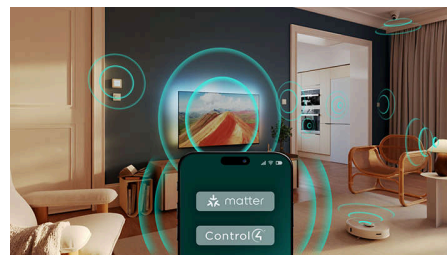

Enostavno upravljanje

Popolna združljivost s sistemoma Matter in Control4 zagotavlja preprosto povezavo televizorja 4K Ambilight z obstoječim omrežjem pametnega doma.