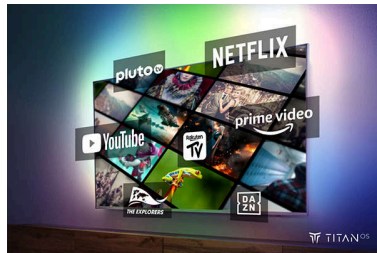

4K Ambilight LED-televizor. Izjemna ostrina in pristnost.

- Potopite se v vsebine, ki so vam všeč. Televizor Ambilight.
- Živahno gibanje s svetlo, izjemno ostro sliko
- Preprosto iskanje vsebin. TITAN OS.

Kinematografski zvok. Epsko igranje videoiger.

- Dolby Atmos za kinematografski zvok.
- Pripravljen za igranje iger. VRR in kratka zakasnitev pri vsaki konzoli.

Značilnosti

Ambilight TV

Televizorji Ambilight so edini z vgrajenimi LED-sijalkami na hrbtni strani, ki se odzivajo na predvajano vsebino in vas obdajo s svetlobo vseh barv. To je čisto drugačno doživetje: televizor je videti večji, zato se boste globlje potopili v svoje priljubljene športne dogodke, filme in videoigre.

Pametna platforma TITAN OS

S pametno platformo televizorjev TITAN OS boste hitro in zlahka našli vsebine, ki so vam najbolj všeč. Uživate v serijah? Ogledate si jih lahko neposredno na domačem zaslonu. Če bi raje kaj novega, lahko prebrskate kategorije npr. akcijskih filmov in dram ter si preberete predloge vseh najboljših pretočnih storitev na enem mestu.

Dolby Atmos

Dolby Atmos vas bo prevzel s prostorsko razporeditvijo zvočnih učinkov okoli vas in nad vami. Ko bodo vesoljske ladje letele tik nad vašo glavo in se filmski junaki potihoma priplazili za vas, se boste počutili, kot bi bili resnično sredi dogajanja.