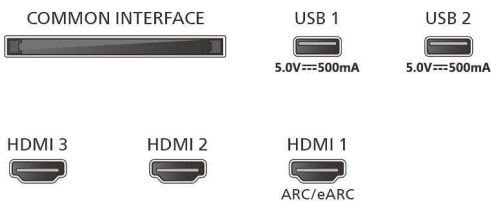

Kartonski paket (Š x V x G): 1320 x 820 x 160 mm

Teža televizorja brez stojala: 10,1 kg

Teža televizorja s stojalom: 10,2 kg

Teža z embalažo: 12,7 kg

Connections

Side

Bottom

- * Ta televizor vsebuje svinec samo v določenih delih ali komponentah, kjer uporaba druge snovi ni mogoča v skladu z obstoječimi izjemami direktive RoHS.
- * Televizor podpira sprejem DVB za nekodirane kanale. Določeni operaterji DVB mogoče niso podprti. Posodobljen seznam si lahko ogledate med pogostimi vprašanji na Philipsovi spletni strani za podporo. Nekateri operaterji zahtevajo pogojni dostop in naročnino. Za več informacij se obrnite na operaterja.
- * Razpoložljivost aplikacije Smart TV se razlikuje glede na model televizorja in državo. Več podrobnosti si ogledajte na spletni strani: www.philips.com/smarttv
- * Aplikacija Philips TV Remote in povezane funkcije se razlikujejo glede na model televizorja, državo, ponudnika storitev, model pametne naprave in OS. Več podrobnosti si ogledajte na spletni strani: www.philips.com/TVRemoteapp
- * Elektronski programski vodnik in dejanska vidljivost (do 8 dni) sta odvisna od države in operaterja.
- * Potrebna je naročnina na Netflix. Veljajo pogoji na <https://www.netflix.com>.
- * Amazon Prime je na voljo v izbranih jezikih in državah.
- * Amazon, Alexa in vsi povezani logotipi so blagovne znamke družbe Amazon.com, Inc. ali njenih povezanih družb. Amazon Alexa je na voljo v izbranih jezikih in državah.
- * Gumb za medijske storitve OTT na daljinskem upravljalniku se v različnih državah razlikuje. Oglejte si dejanski izdelek v paketu.
- * Pomočnik Google je na voljo v različnih jezikih in državah glede na posamezne vrste izdelkov.
- * Storitve aplikacije HBO Max bo na voljo do avgusta 2024.
- * Matter / Control4: ta funkcija bo na voljo v letu 2024 s posodobitvijo programske opreme.