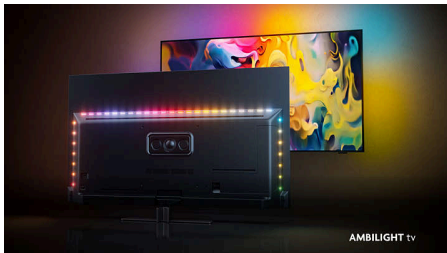

Televizor 4K Ambilight

Televizor Ambilight, ki zmore veliko

Potopite se v dogajanje s tem televizorjem Ambilight s številnimi funkcijami. Odlična slika, realističen zvok Dolby Atmos in gladko igranje iger. Karkoli gledate ali igrate, Ambilight poskrbi za več vznemirjenja. Večeri, preživeti doma, niso bil še nikoli tako veličastni.

4K Ambilight LED-televizor. Izjemna ostrina in pristnost.

- Potopite se v vsebine, ki so vam všeč. Televizor Ambilight.
- Živahno gibanje s svetlo, izjemno ostro sliko
- Preprosto iskanje vsebin. TITAN OS.

Kinematografski zvok. Epsko igranje videoiger.

- Dolby Atmos za kinematografski zvok.
- Pripravljen za igranje iger. VRR in kratka zakasnitev pri vsaki konzoli.

Značilnosti

Ambilight TV

Televizorji Ambilight so edini z vgrajenimi LED-sijalkami na hrbtni strani, ki se odzivajo na predvajano vsebino in vas obdajo s svetlobo vseh barv. To je čisto drugačno doživetje: televizor je videti večji, zato se boste globlje potopili v svoje priljubljene športne dogodke, filme in videoigre.