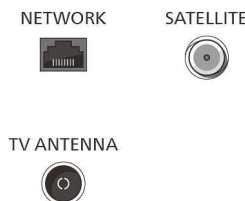

Kartonski paket (Š x V x G): 1320 x 820 x 160 mm

Teža televizorja brez stojala: 10,1 kg

Teža televizorja s stojalom: 10,2 kg

Teža z embalažo: 12,7 kg

Connections

Side

Bottom

- * Ta televizor vsebuje svinec samo v določenih delih ali komponentah, kjer uporaba druge snovi ni mogoča v skladu z obstoječimi izjemami direktive RoHS.
- * Televizor podpira sprejem DVB za nekodirane kanale. Določeni operaterji DVB mogoče niso podprti. Posodobljen seznam si lahko ogledate med pogostimi vprašanji na Philipsovi spletni strani za podporo. Nekateri operaterji zahtevajo pogojni dostop in naročnino. Za več informacij se obrnite na operaterja.
- * Razpoložljivost aplikacije Smart TV se razlikuje glede na model televizorja in državo. Več podrobnosti si ogledajte na spletni strani: www.philips.com/smarttv
- * Aplikacija Philips TV Remote in povezane funkcije se razlikujejo glede na model televizorja, državo, ponudnika storitev, model pametne naprave in OS. Več podrobnosti si ogledajte na spletni strani: www.philips.com/TVRemoteapp
- * Elektronski programski vodnik in dejanska vidljivost (do 8 dni) sta odvisna od države in operaterja.
- * Potrebna je naročnina na Netflix. Veljajo pogoji na <https://www.netflix.com>.
- * Amazon Prime je na voljo v izbranih jezikih in državah.
- * Amazon, Alexa in vsi povezani logotipi so blagovne znamke družbe Amazon.com, Inc. ali njenih povezanih družb. Amazon Alexa je na voljo v izbranih jezikih in državah.
- * Gumb za medijske storitve OTT na daljinskem upravljalniku se v različnih državah razlikuje. Oglejte si dejanski izdelek v paketu.
- * Pomočnik Google je na voljo v različnih jezikih in državah glede na posamezne vrste izdelkov.
- * Storitve aplikacije HBO Max bo na voljo do avgusta 2024.
- * Matter / Control4: ta funkcija bo na voljo v letu 2024 s posodobitvijo programske opreme.