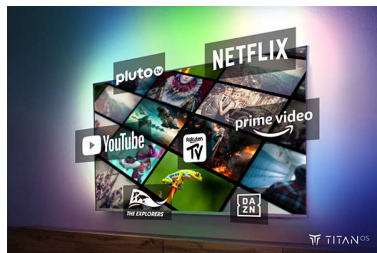

4K Ambilight LED-televizor. Izjemna ostrina in pristnost.

- Potopite se v vsebine, ki so vam všeč. Televizor Ambilight.
- Živahno gibanje s svetlo, izjemno ostro sliko.
- Preprosto iskanje vsebin. TITAN OS.

Kinematografski zvok. Epsko igranje videoiger.

- Dolby Atmos za kinematografski zvok.
- Pripravljen za igranje iger. VRR in kratka zakasnitev pri vsaki konzoli.

Značilnosti

Ambilight TV

Televizorji Ambilight so edini z vgrajenimi LED-sijalkami na hrbtni strani, ki se odzivajo na predvajano vsebino in vas obdajo s svetlobo vseh barv. To je čisto drugačno doživetje: televizor je videti večji, zato se boste globlje potopili v svoje priljubljene športne dogodke, filme in videoigre.

Pametna platforma TITAN OS

S pametno platformo televizorjev TITAN OS boste hitro in zlahka našli vsebine, ki so vam najbolj všeč. Uživate v serijah? Ogledate si jih lahko neposredno na domačem zaslonu. Če bi raje kaj novega, lahko prebrskate kategorije npr. akcijskih filmov in dram ter si preberete predloge vseh najboljših pretočnih storitev na enem mestu.

Dolby Atmos

Dolby Atmos vas bo prevzel s prostorsko razporeditvijo zvočnih učinkov okoli vas in nad vami. Ko bodo vesoljske ladje letele tik nad vašo glavo in se filmski junaki potihoma priplazili za vas, se boste počutili, kot bi bili resnično sredi dogajanja.