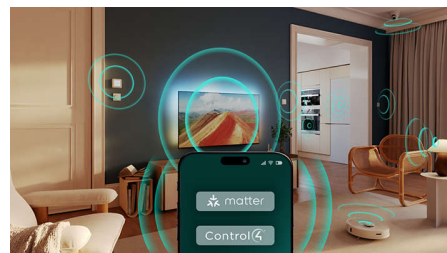

Enostavno upravljanje

Popolna združljivost s sistemoma Matter in Control4 zagotavlja preprosto povezavo televizorja 4K Ambilight z obstoječim omrežjem pametnega doma.