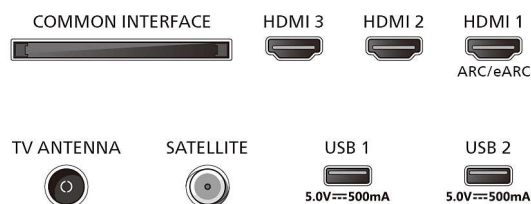

Kartonski paket (Š x V x G): 1600 x 995 x 170 mm

Teža televizorja brez stojala: 14,8 kg

Teža televizorja s stojalom: 15,0 kg

Teža z embalažo: 17,8 kg

Connections

Side

Rear

- * Ta televizor vsebuje svinec samo v določenih delih ali komponentah, kjer uporaba druge snovi ni mogoča v skladu z obstoječimi izjemami direktive RoHS.
- * Televizor podpira sprejem DVB za nekodirane kanale. Določeni operaterji DVB mogoče niso podprti. Posodobljen seznam si lahko ogledate med pogostimi vprašanji na Philipsovi spletni strani za podporo. Nekateri operaterji zahtevajo pogojni dostop in naročnino. Za več informacij se obrnite na operaterja.
- * Razpoložljivost aplikacije Smart TV se razlikuje glede na model televizorja in državo. Več podrobnosti si ogledajte na spletni strani: www.philips.com/smarttv
- * Aplikacija Philips TV Remote in povezane funkcije se razlikujejo glede na model televizorja, državo, ponudnika storitev, model pametne naprave in OS. Več podrobnosti si ogledajte na spletni strani: www.philips.com/TVRemoteapp
- * Elektronski programski vodnik in dejanska vidljivost (do 8 dni) sta odvisna od države in operaterja.
- * Potrebna je naročnina na Netflix. Veljajo pogoji na <https://www.netflix.com>.
- * Amazon Prime je na voljo v izbranih jezikih in državah.
- * Amazon, Alexa in vsi povezani logotipi so blagovne znamke družbe Amazon.com, Inc. ali njenih povezanih družb. Amazon Alexa je na voljo v izbranih jezikih in državah.
- * Gumb za medijske storitve OTT na daljinskem upravljalniku se v različnih državah razlikuje. Oglejte si dejanski izdelek v paketu.
- * Pomočnik Google je na voljo v različnih jezikih in državah glede na posamezne vrste izdelkov.
- * Storitve aplikacije HBO Max bo na voljo do avgusta 2024.
- * Matter / Control4: ta funkcija bo na voljo v letu 2024 s posodobitvijo programske opreme.