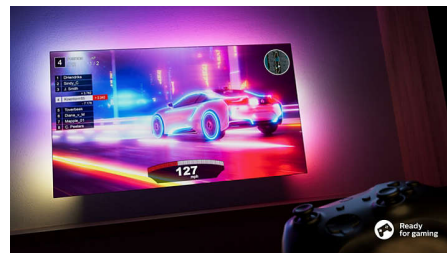

Pripravljen na igranje iger

HDMI VRR omogoča optimalen izkoristek igralne konzole, popolnoma odzivno igranje in povsem gladko grafiko. Nastavitev načina nizke zakasnitve se ob vklopu igralne konzole samodejno aktivira. Z izbranim slogom Ambilight Igranje iger bo vznemirjenje še večje.

Trajnostni materiali

Televizor Ambilight je elegantnega in preprostega videza, poleg tega pa lahko z Ambilight v hipu ustvarite razpoložensko osvetlitev, ko je ekran izklopljen. Daljinski upravljalnik za TV je izdelan iz reciklirane plastike, embalaža iz recikliranega kartona s potrdilom FSC in tudi priložena gradiva so natisnjena na recikliranem papirju.