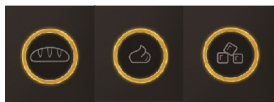

Enostavni samodejni gumbi

Multipraktik Avance ima poleg 12 ročnih nastavitvev hitrosti in pulznega načina tudi 3 enostavne samodejne gumba. Izberite jih tako, da regulator obrnete na položaj za "VKLOP" in pritisnete enostavni samodejni gumb. Motor nato samodejno nastavi pravo hitrost in pulzno funkcije za najboljše rezultate.