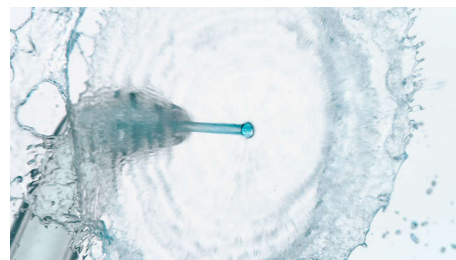

Standardna konica za točkovno čiščenje

Standardna konica z enim curkom poveča tlak za točkovno čiščenje in odstranjevanje ostankov hrane, ko to potrebujete.