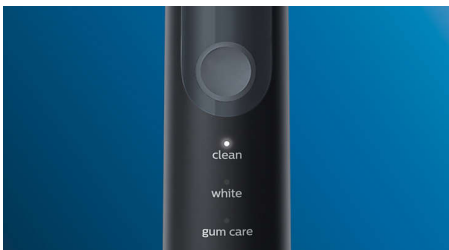

PHILIPS

sonicare

Sonična električna
zobna ščetka

ProtectiveClean
5100

Vgrajeni senzor pritiska

3 načini

1 x funkcija BrushSync

s čistilnikom

- Bolj beli zobje v samo enem tednu

Zasnova po vaši meri

- Spodbuda za temeljito ščetkanje
- Olajša vam potovanje
- Vedno pravočasno zamenjajte glavo ščetke

Inovativna tehnologija

- Obvešča vas, če pritiskate premočno
- Napredna sonična tehnologija Philips Sonicare
- Povezuje pametni ročaj ščetke in pametne glave ščetke

Izboljšajte ščetkanje

- Izbirajte med tremi načini

Uniči bakterije in viruse na glavah ščetke

- UV-čistilnik uniči do 99% bakterij in virusov***

Značilnosti

Naravna belina zob

Pritrdite glavo ščetke W2 Optimal White, da odstranite površinske madeže in dosežete najbolj bel nasmeh. Klinično je dokazano, da goste osrednje ščetine za odstranjevanje madežev poskrbijo za bolj bele zobe v samo enem tednu.

Trije načini

Ta zobna ščetka vam omogoča, da ščetkanje prilagodite svojim potrebam, saj imate na voljo tri načine. Standardni način Clean je namenjen vrhunskemu čiščenju, način White je idealen način za odstranjevanje površinskih madežev, z načinom Gum Care pa dodate minuto blagega ščetkanja z nežno masazo dlesni.