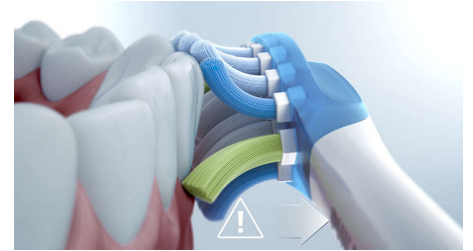

Vgrajeni senzor pritiska

Morda ne opazite, da pri ščetkanju pritiskate premočno, zato vas DiamondClean 9000 na to opozori. Če morate zmanjšati pritisk, ščetka odda zvočni signal. Tako vas opomni, da zmanjšate pritisk in prepustite delo ščetki. 7 od 10 ljudi meni, da so se s to funkcijo naučili bolje ščetkati.