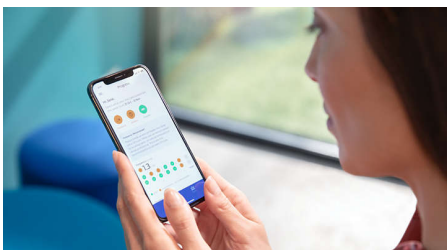

### Poročilo o napredku

Ščetka DiamondClean 9000 vam nudi napotke in nasvete, ki jih potrebujete za izboljšanje in ohranjanje navad za zdravo nego zob tudi v času, ko zobozdravnik ne more stalno bde nad stanjem vaših zob. Vgrajeni pametni senzorji sporočijo, če pritiskate premočno. S povezavo z aplikacijo Sonicare pa dobite