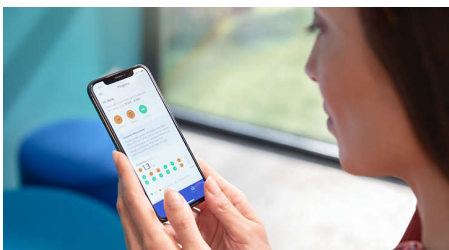

## Poročilo o napredku

Ščetka DiamondClean 9000 vam nudi napotke in nasvete, ki jih potrebujete za izboljšanje in ohranjanje navad za zdravo nego zob tudi v času, ko zobozdravnik ne more stalno bde nad stanjem vaših zob. Vgrajeni pametni senzorji sporočijo, če pritiskate premočno. S povezavo z aplikacijo Sonicare pa dobite