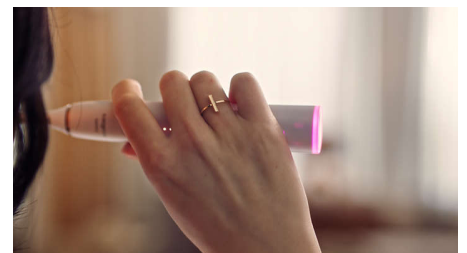

Povratne informacije v realnem času

Sami morda ne opazite, da pri ščetkanju pritiskate premočno ali drgnete, vendar ščetka to zazna. Svetleči obroček na koncu ročaja vas bo nežno opomnil, da morate popustiti pritisk ali prenehati z drgnjenjem.