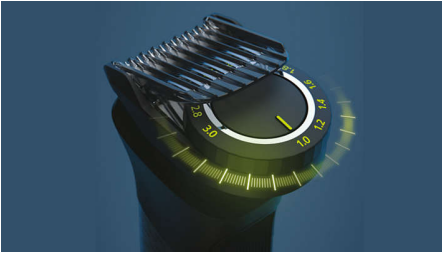

Natančno in enakomerno striženje

- Dolgotrajno delovanje za natančne rezultate
- Prirezovalnik, ki se prilagaja vaši bradi
- Enakomerno prirežovanje v eni potezi

Raznoliko oblikovanje za obraz, glavo in telo

Značilnosti

Glavnik za natančno prirezovanje

Patentiran glavnik za prirezovanje ima 11 nastavitve dolžine od 1 do 3 mm, kar omogoča enakomerno prirezovanje na željeno dolžino.

Samoostrična jeklena rezila